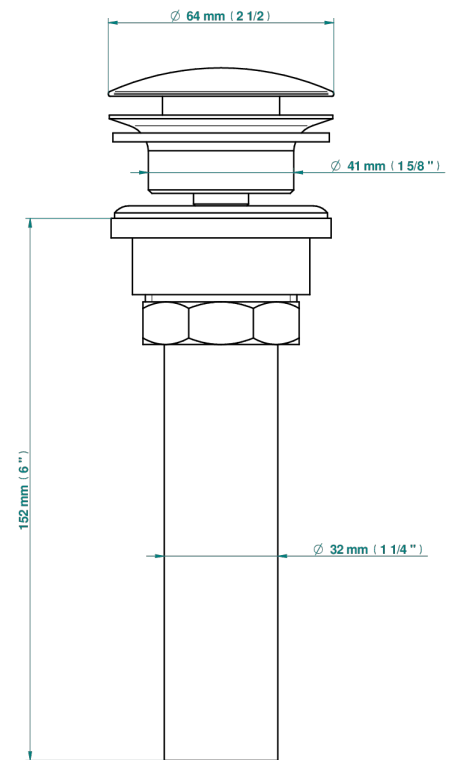

MASQUE DE FEMME, METAL LISO

A2U-316/US

Vidage de lavabo clic-clac, clapet neutre, standard américain

THG[®]
PARIS

35622

10/04/2019

CARACTERÍSTICAS

- Masque de Femme, metal liso
- Vidage de lavabo clic-clac, clapet neutre, standard américain