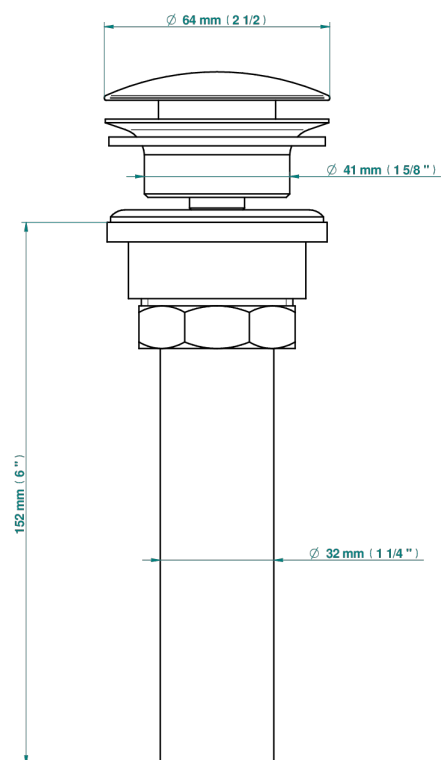

MASQUE DE FEMME METAL GRAVE

A2T-316/US

Vidage de lavabo clic-clac, clapet neutre, standard américain

THG[®]
PARIS

35622

10/04/2019

CARACTÉRISTIQUES

- Masque de Femme Métal gravé
- Vidage de lavabo clic-clac, clapet neutre, standard américain

Vieux nickel - H28