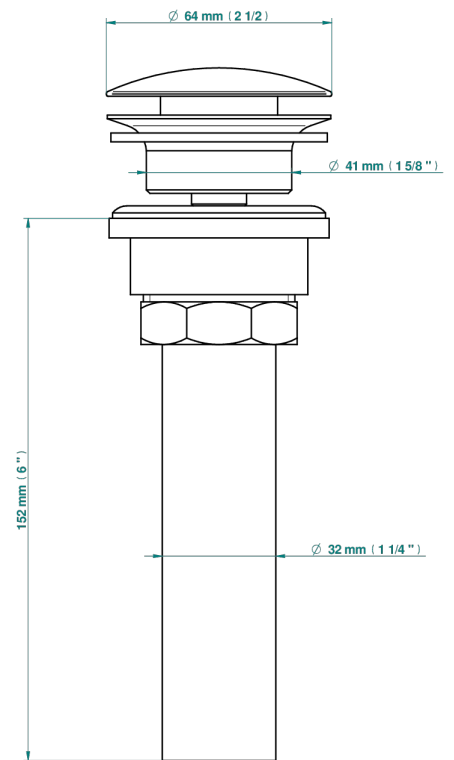

MASQUE DE FEMME SOLAIRE

A2S-316/US

Vidage de lavabo clic-clac, clapet neutre, standard américain

THG[®]
PARIS

35622

10/04/2019

CARACTÉRISTIQUES

- Masque de Femme Solaire
- Vidage de lavabo clic-clac, clapet neutre, standard américain