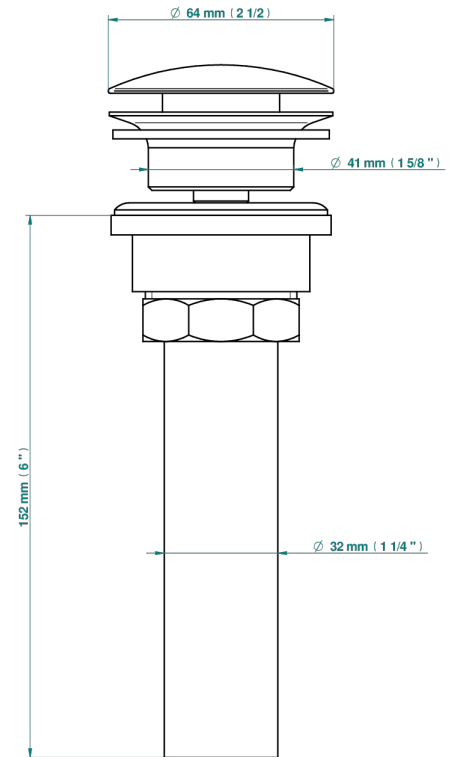

MASQUE DE FEMME SOLAIRE

A2S-316/US

Vidage de lavabo clic-clac, clapet neutre, standard américain

THG[®]
PARIS

35622

10/04/2019

CARACTERÍSTICAS

- Masque de Femme Solaire
- Vidage de lavabo clic-clac, clapet neutre, standard américain