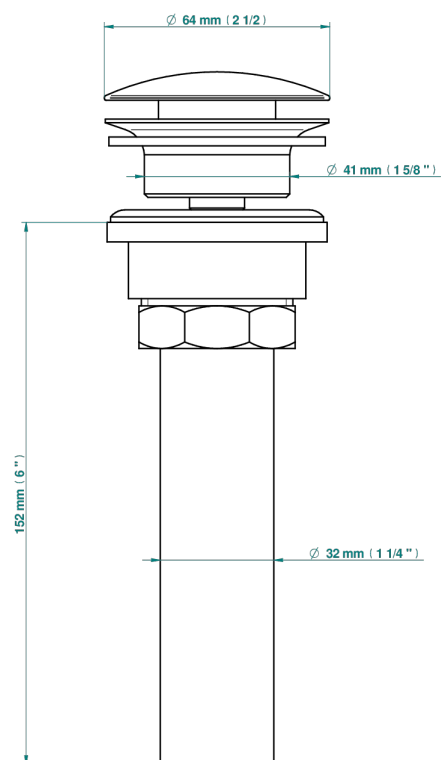

MASQUE DE FEMME LUNAIRE

A2R-316/US

Vidage de lavabo clic-clac, clapet neutre, standard américain

THG[®]
PARIS

35622

10/04/2019

CARACTÉRISTIQUES

- Masque de Femme Lunaire
- Vidage de lavabo clic-clac, clapet neutre, standard américain