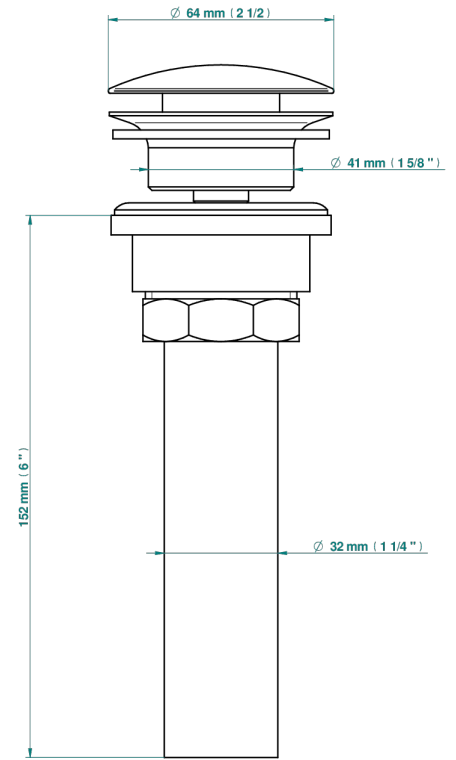

MASQUE DE FEMME LUNAIRE

A2R-316/US

Vidage de lavabo clic-clac, clapet neutre, standard américain

THG[®]
PARIS

35622

10/04/2019

CARACTERÍSTICAS

- Masque de Femme Lunaire
- Vidage de lavabo clic-clac, clapet neutre, standard américain