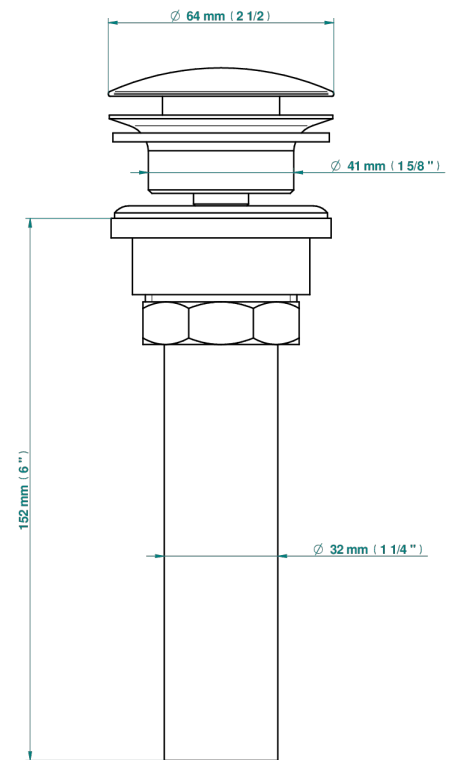

MOSSI CRISTAL CLAIR

A2N-316/US

Vidage de lavabo clic-clac, clapet neutre, standard américain

THG[®]
PARIS

35622

10/04/2019

CARACTÉRISTIQUES

- Mossi Cristal clair
- Vidage de lavabo clic-clac, clapet neutre, standard américain