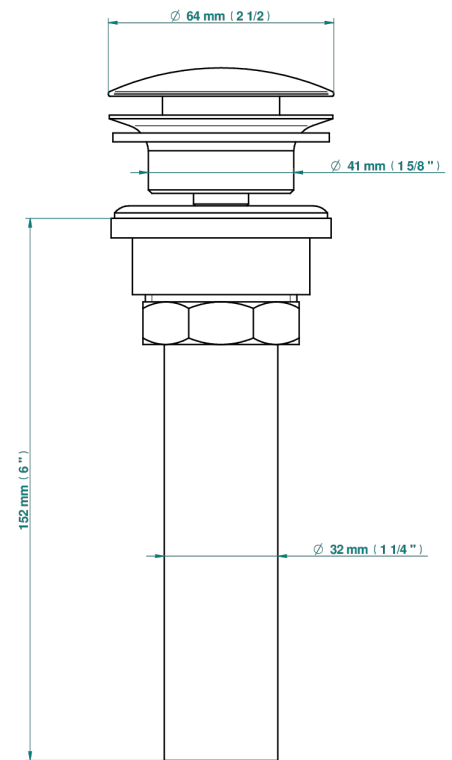

MOSSI CRISTAL NEGRO

A2N-316/US

Vidage de lavabo clic-clac, clapet neutre, standard américain

THG[®]
PARIS

35622

10/04/2019

CARACTERÍSTICAS

- Mossi cristal negro
- Vidage de lavabo clic-clac, clapet neutre, standard américain