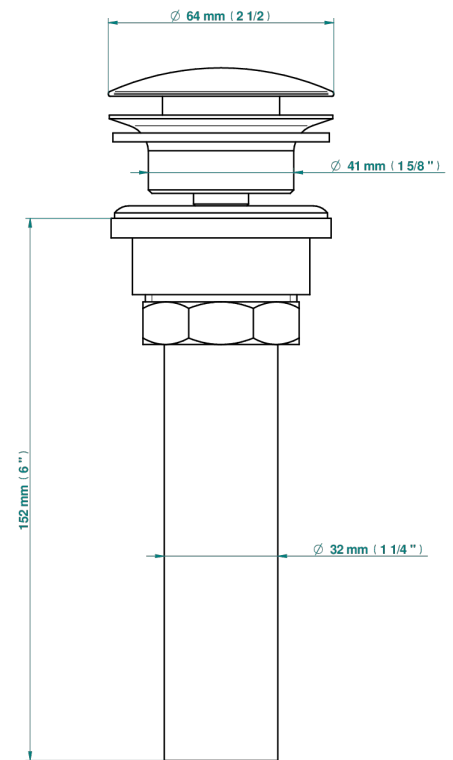

# PANTHERE CRISTAL NOIR

A2K-316/US

Vidage de lavabo clic-clac, clapet neutre, standard américain

THG<sup>®</sup>  
PARIS

35622

10/04/2019