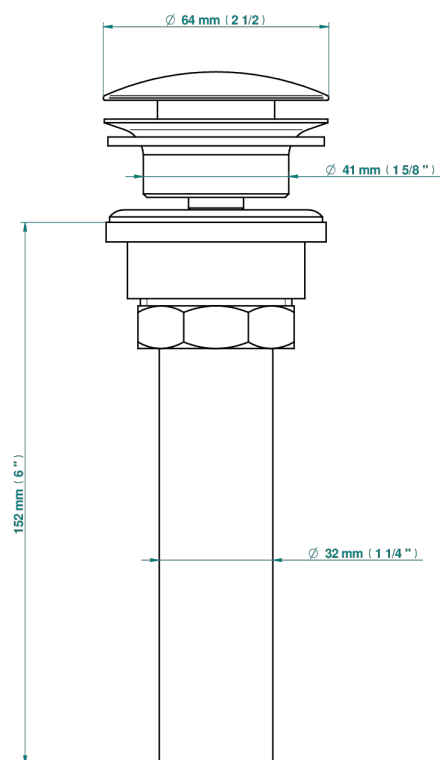

PANTHERE CRISTAL NEGRO

A2K-316/US

Vidage de lavabo clic-clac, clapet neutre, standard américain

THG[®]
PARIS

35622

10/04/2019

CARACTERÍSTICAS

- Panthère cristal negro
- Vidage de lavabo clic-clac, clapet neutre, standard américain