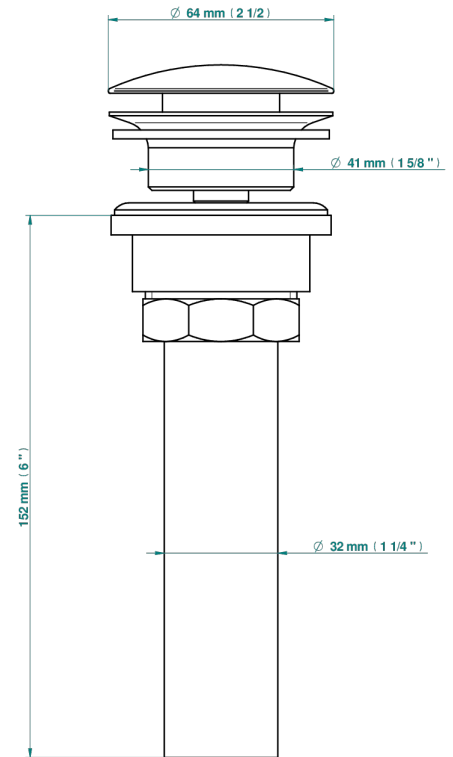

PANTHERE CRISTAL CLARO

A2H-316/US

Vidage de lavabo clic-clac, clapet neutre, standard américain

THG[®]
PARIS

35622

10/04/2019

CARACTERÍSTICAS

- Panthère cristal claro
- Vidage de lavabo clic-clac, clapet neutre, standard américain