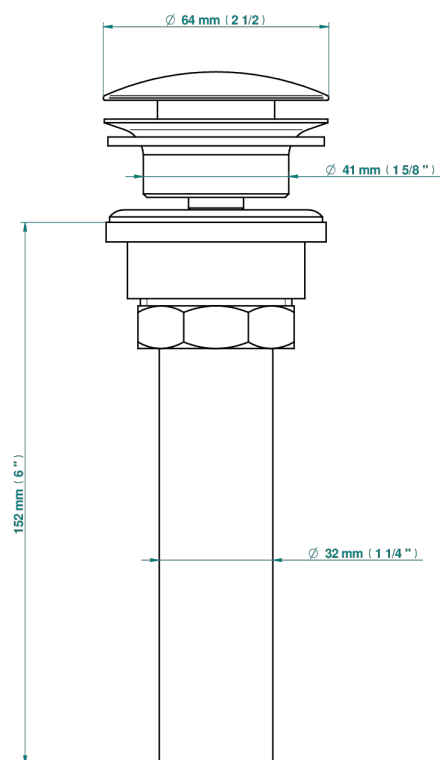

METROPOLIS CRISTAL CLARO

A2A-316/US

Vidage de lavabo clic-clac, clapet neutre, standard américain

THG
PARIS

35622

10/04/2019

CARACTERÍSTICAS

- Métropolis cristal claro
- Vidage de lavabo clic-clac, clapet neutre, standard américain