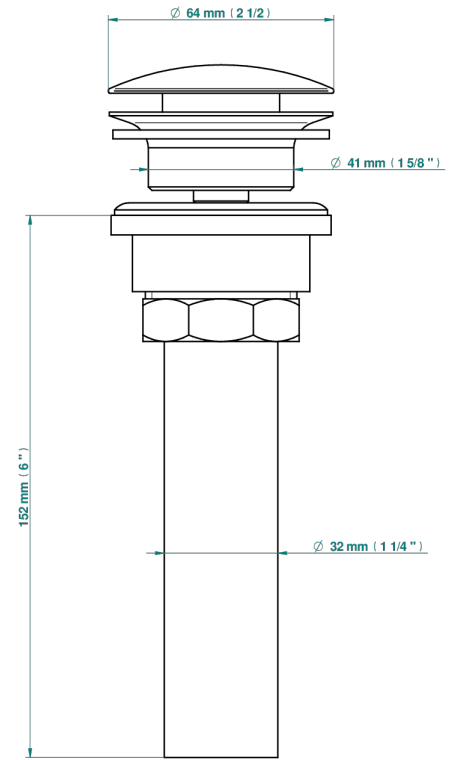

SULLY LAPIS LAZULI

A1W-316/US

Vidage de lavabo clic-clac, clapet neutre, standard américain

THG[®]
PARIS

35622

10/04/2019

CARACTERÍSTICAS

- Sully Lapis Lazuli
- Vidage de lavabo clic-clac, clapet neutre, standard américain