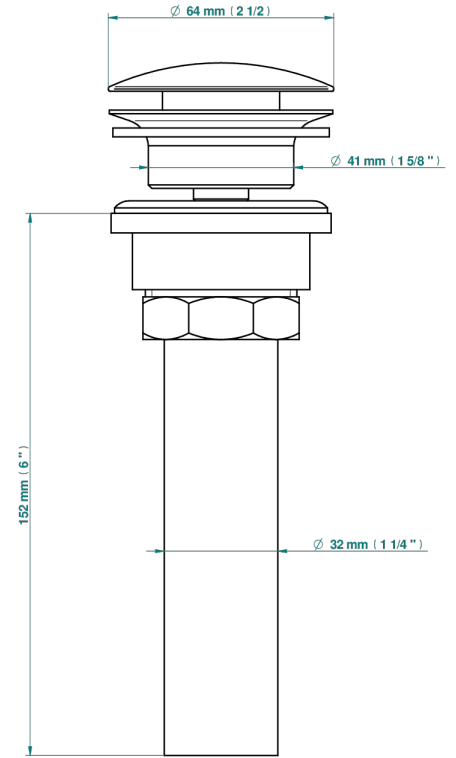

CHEVERNY JASPE ROJO

A1U-316/US

Vidage de lavabo clic-clac, clapet neutre, standard américain

THG[®]
PARIS

35622

10/04/2019

CARACTERÍSTICAS

- Cheverny Jaspe Rojo
- Vidage de lavabo clic-clac, clapet neutre, standard américain