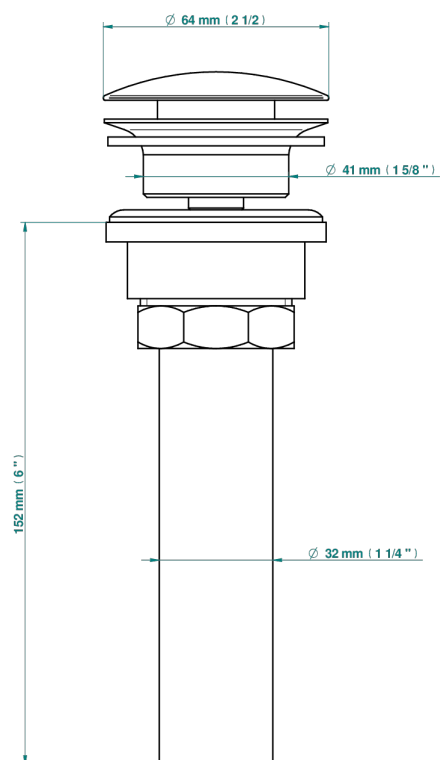

CHEVERNY LAPIS LAZULI

A1T-316/US

Vidage de lavabo clic-clac, clapet neutre, standard américain

THG
PARIS

35622

10/04/2019

CARACTERÍSTICAS

- Cheverny Lapis Lazuli
- Vidage de lavabo clic-clac, clapet neutre, standard américain