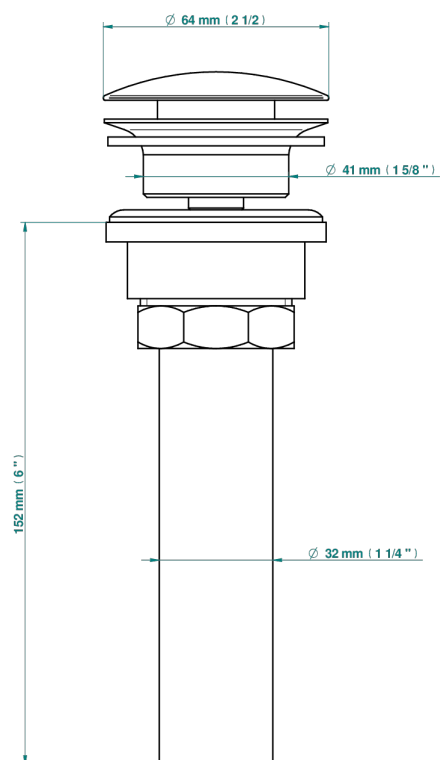

AMBOISE ONICE NEGRO

A1M-316/US

Vidage de lavabo clic-clac, clapet neutre, standard américain

THG[®]
PARIS

35622

10/04/2019

CARACTERÍSTICAS

- Amboise Onice Negro
- Vidage de lavabo clic-clac, clapet neutre, standard américain