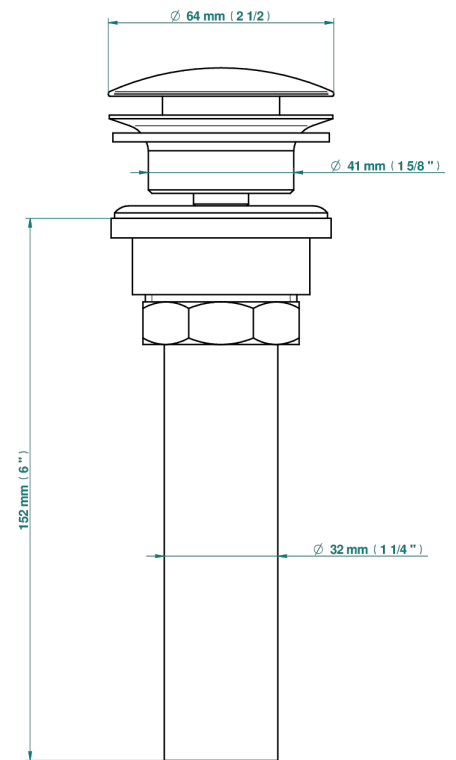

AMBOISE JASPE ROJO

A1L-316/US

Vidage de lavabo clic-clac, clapet neutre, standard américain

THG[®]
PARIS

35622

10/04/2019

CARACTERÍSTICAS

- Amboise Jaspe Rojo
- Vidage de lavabo clic-clac, clapet neutre, standard américain