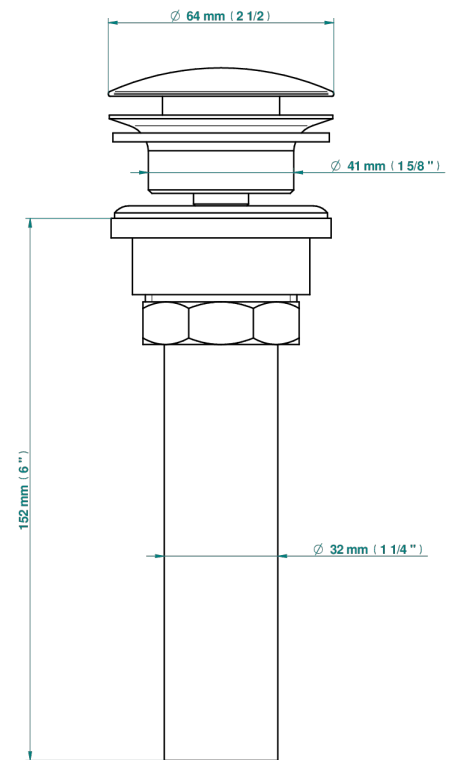

AMBOISE LAPIS LAZULI

A1K-316/US

Vidage de lavabo clic-clac, clapet neutre, standard américain

THG[®]
PARIS

35622

10/04/2019

CARACTÉRISTIQUES

- Amboise Lapis Lazuli
- Vidage de lavabo clic-clac, clapet neutre, standard américain

Vieux nickel - H28