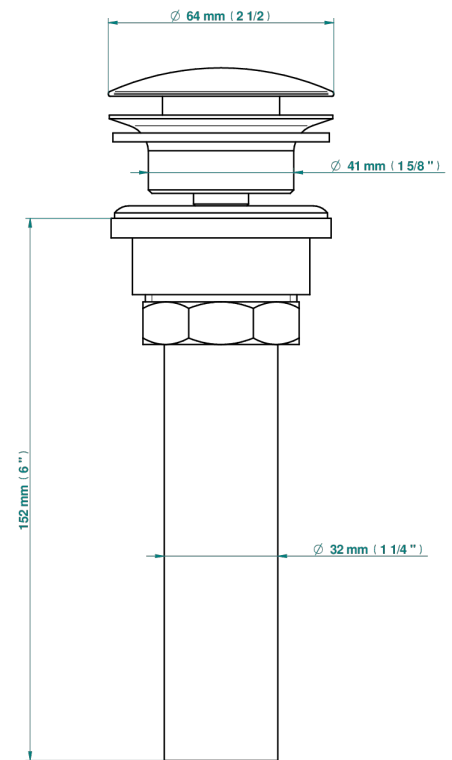

# AMBOISE MALACHITE

A1J-316/US

Vidage de lavabo clic-clac, clapet neutre, standard américain

THG<sup>®</sup>  
PARIS

35622

10/04/2019

## CARACTÉRISTIQUES

- Amboise Malachite
- Vidage de lavabo clic-clac, clapet neutre, standard américain

Vieux nickel - H28