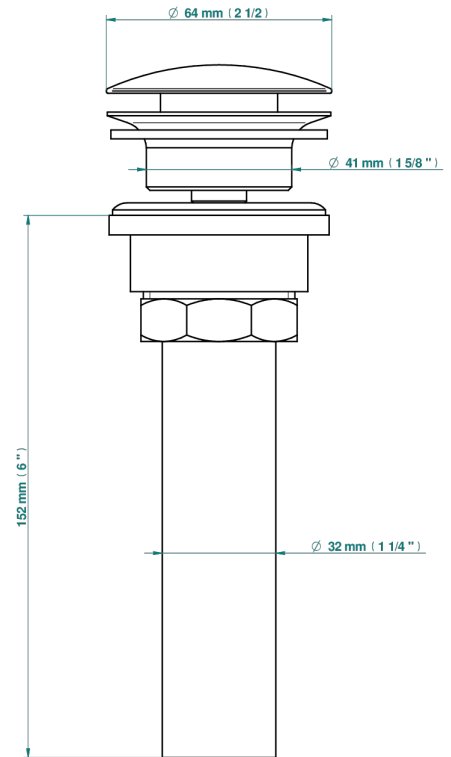

BROADWAY CON MANETAS

A04-316/US

Vidage de lavabo clic-clac, clapet neutre, standard américain

THG[®]
PARIS

35622

10/04/2019

CARACTERÍSTICAS

- Broadway con manetas
- Vidage de lavabo clic-clac, clapet neutre, standard américain