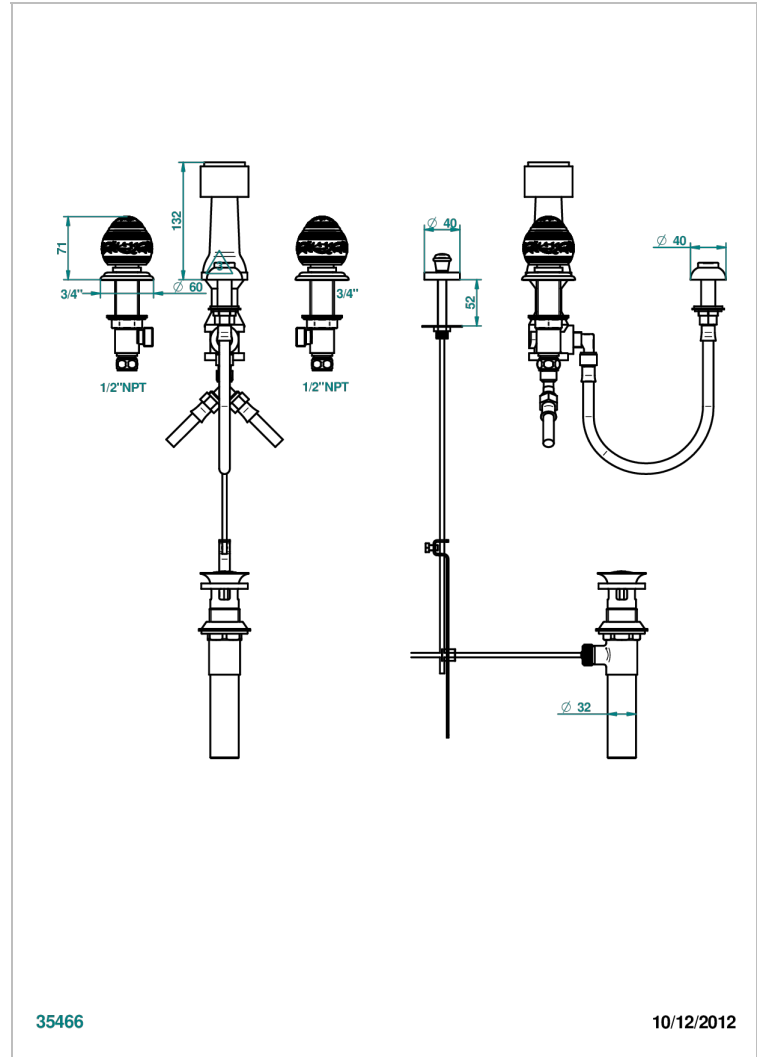

# MARQUISE DECOR OR

A7F-207KA

Mélangeur de bidet pour bidet Kohler avec antivide

THG<sup>®</sup>  
PARIS

## CARACTÉRISTIQUES

- Système antivide
- ASME : ASME A112.18.1-2011/CSA B125.1-11