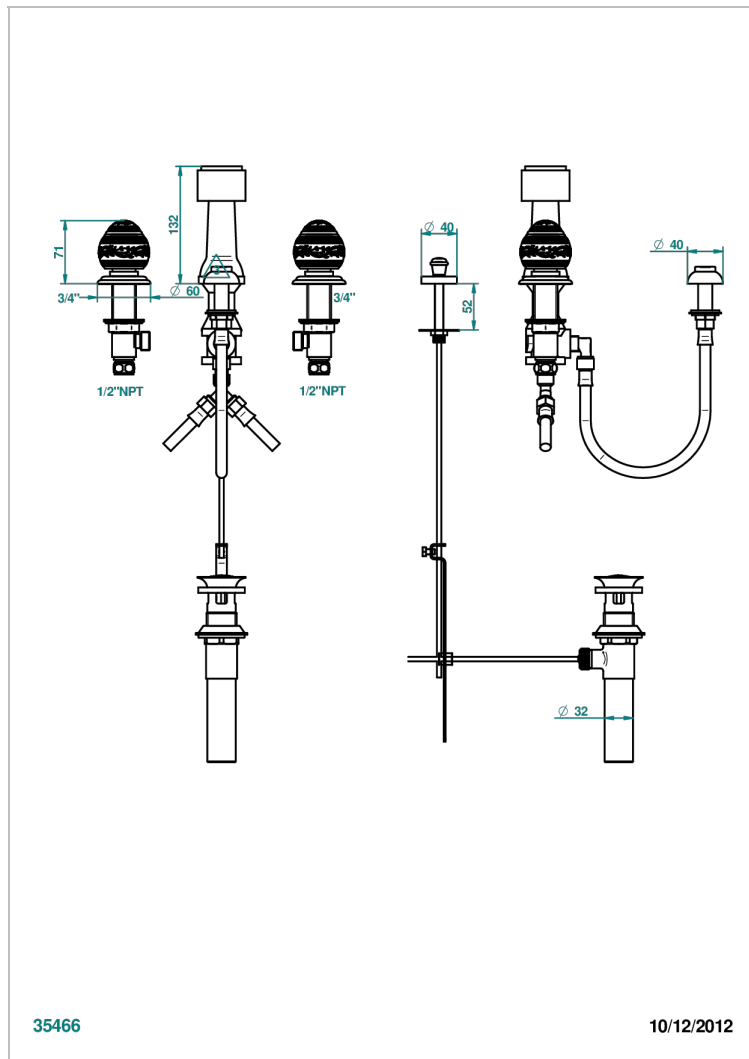

MARQUISE ЧЕРНЫЙ С ЗОЛОТЫМ ДЕКОРОМ

THG[®]
PARIS

A7F-207KA

Смеситель для биде KOHLER с вакуумным прерывателем

ХАРАКТЕРИСТИКИ

- ASME : ASME A112.18.1-2011/CSA B125.1-11

СТАНДАРТЫ

ДОСТУПНЫЕ ВАРИАНТЫ ПОКРЫТИЙ