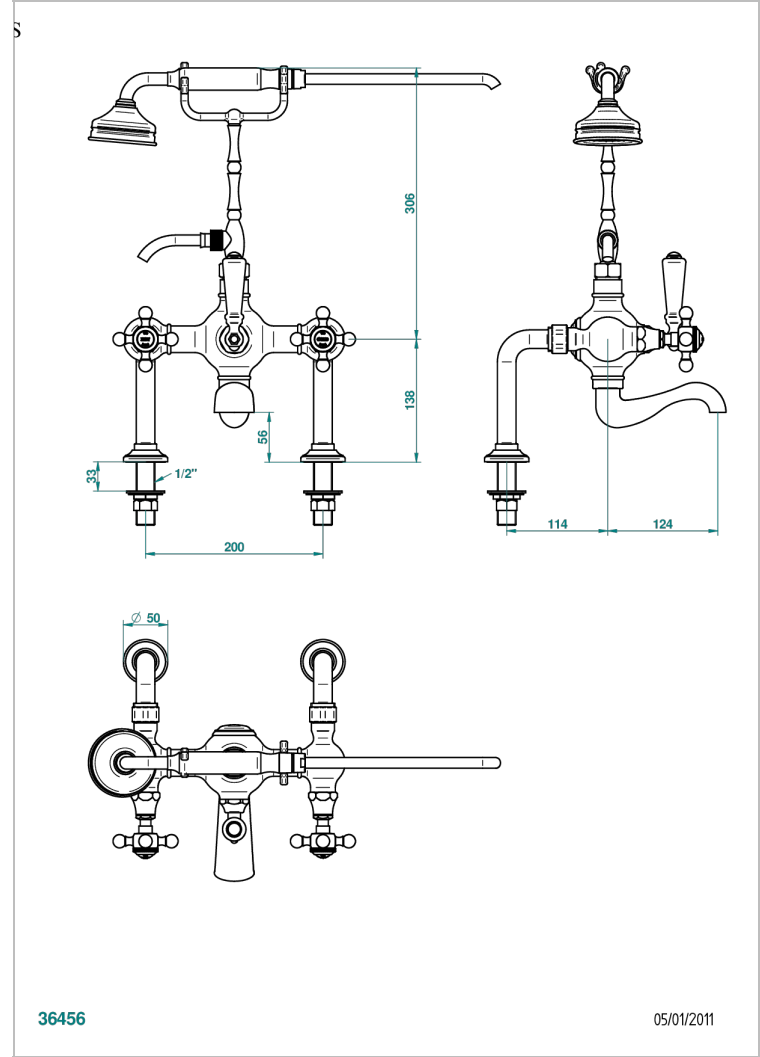

1900

G25-14G/US

THG
PARIS

Mélangeur bain douche sur gorge 1/2" à inversion manuelle, entraxe 200 mm avec support téléphone haut, douchette et flexible 1m50 - standard américain

CARACTERÍSTICAS

- 1900
- Mélangeur bain douche sur gorge 1/2" à inversion manuelle, entraxe 200 mm avec support téléphone haut, douchette et flexible 1m50 - standard américain

ESPECIFICACIONES TÉCNICAS

- Recommandé : 3 bars (max. 5 bars) - Advised : 43,5 psi (max. 72 psi)
- Bec : 75 l/min à 3 bars - Douchette : 9,5 l/min à 3 bars
- Spout : 19,8 gpm at 43.5 psi - Handshower : 2.5 gpm at 43.5 psi