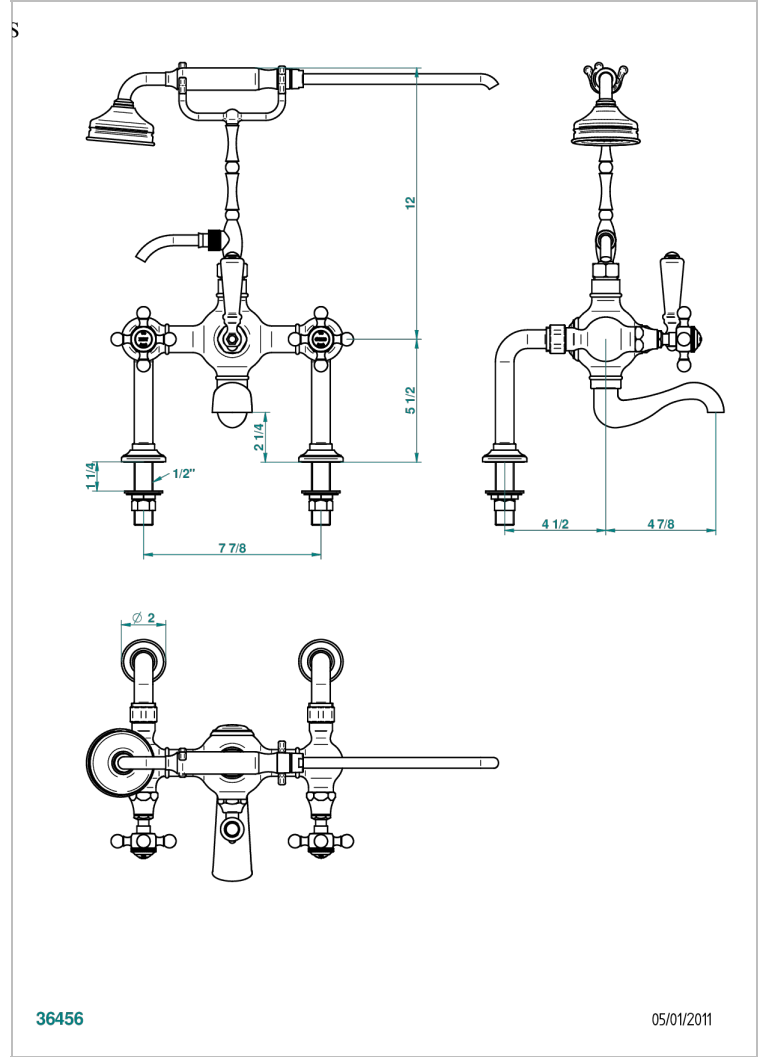

1900

G25-14G/US

THG[®]
PARIS

Mélangeur bain douche sur gorge 1/2" à inversion manuelle, entraxe 200 mm avec support téléphone haut, douchette et flexible 1m50 - standard américain

CARACTERÍSTICAS

- 1900
- Mélangeur bain douche sur gorge 1/2" à inversion manuelle, entraxe 200 mm avec support téléphone haut, douchette et flexible 1m50 - standard américain

ESPECIFICACIONES TÉCNICAS

- Recommandé : 3 bars (max. 5 bars) - Advised : 43,5 psi (max. 72 psi)
- Bec : 75 l/min à 3 bars - Douchette : 9,5 l/min à 3 bars
- Spout : 19,8 gpm at 43.5 psi - Handshower : 2.5 gpm at 43.5 psi

Níquel mate - C01
Níquel viejo - H28
Pvd blush - H62
Pvd blush mate - H60
Pvd color latón - H49
Pvd color latón mate - H50

Pvd color níquel - H55
Pvd color níquel mate - H56
Pvd color oro - H52
Pvd color oro mate - H53
Pvd grafito - H64
Pvd grafito mate - H65