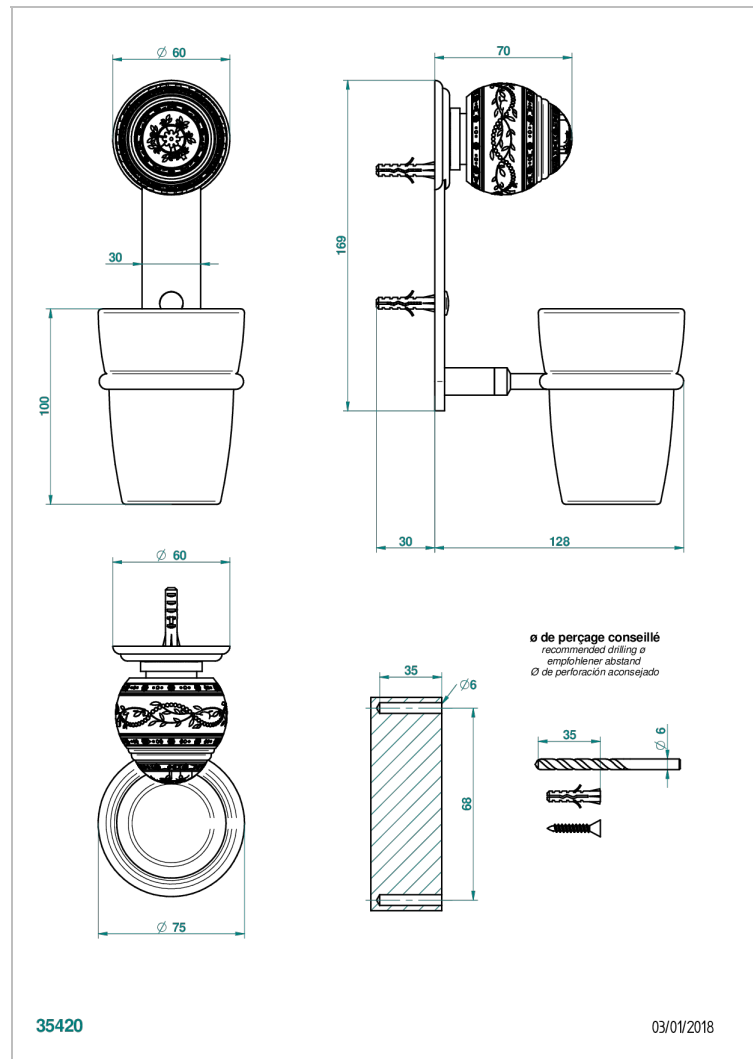

MARQUISE BLANC DECOR PLATINE

A7G-536

Porte-verre mural avec verre

THG[®]
PARIS

CARACTÉRISTIQUES

- Accessoire en laiton
- Gobelet en verre

FINITIONS DISPONIBLES

Bronze clair - D01
Chromé - A02
Chromé / doré - G02
Chromé mat - C02
Doré brillant - F01
Doré mat - F07

Nickel brillant - B01
Nickel mat - C01
Noir mat céramique - D30
Or pâle - F30
Or pâle mat - F31
Pvd blush - H62

Pvd blush mat - H60
Pvd couleur bronze brown - F33
Pvd couleur bronze brown - mat - F34
Pvd couleur doré - H52
Pvd couleur doré mat - H53
Pvd couleur laiton - H49

Pvd couleur laiton mat - H50
Pvd couleur nickel - H55
Pvd couleur nickel mat - H56
Pvd graphite - H64
Pvd graphite mat - H65
Pvd umber - H66

Pvd umber mat - H67
Vieux cuivre rouge mat - H07
Vieux nickel - H28