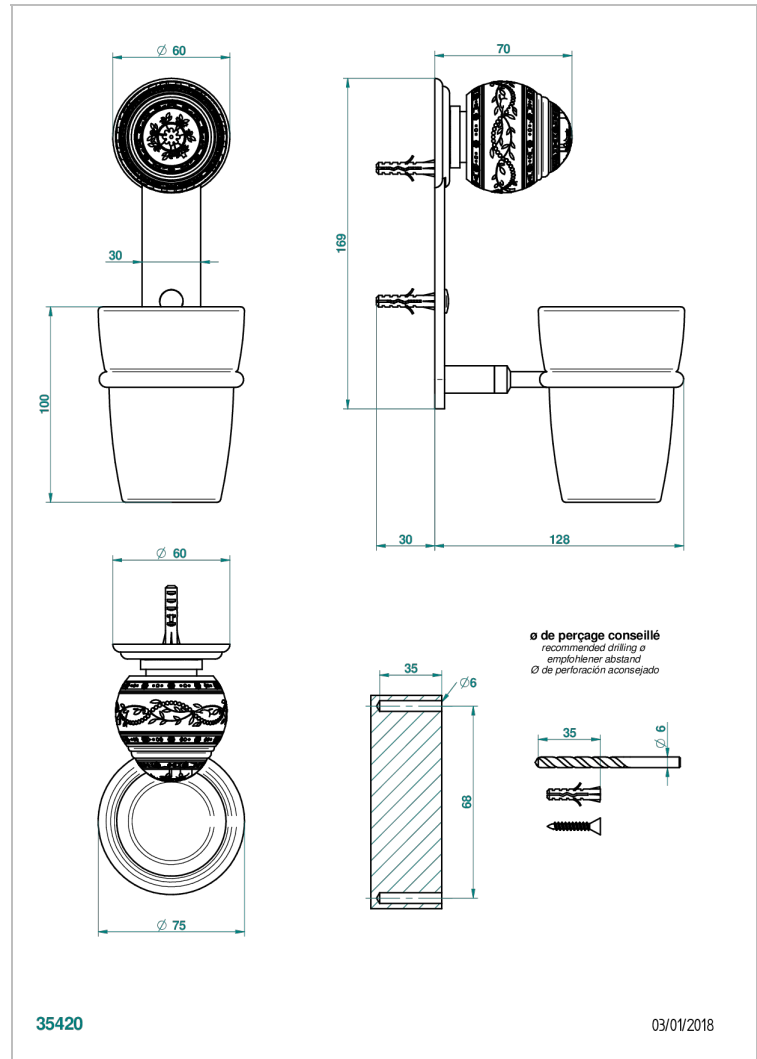

# MARQUISE DECORACION EN PLATINO

A7G-536

Portavaso mural con vaso de cristal

THG<sup>®</sup>  
PARIS

## CARACTERÍSTICAS

- Marquise decoración en platino
- Portavaso mural con vaso de cristal