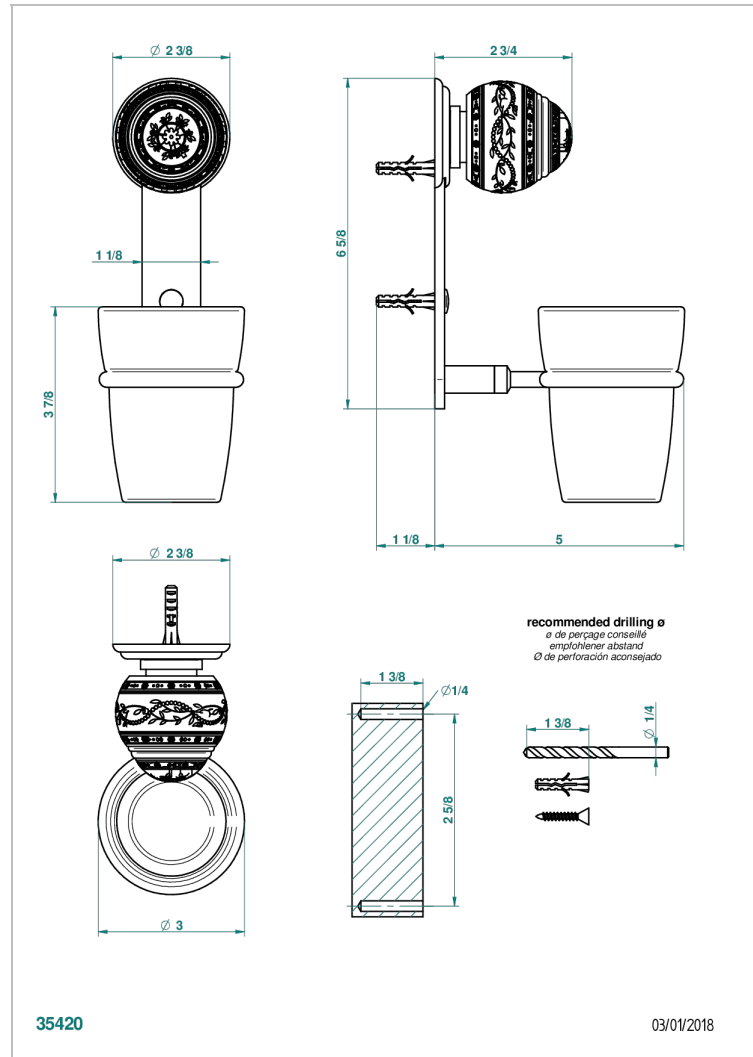

# MARQUISE DECORACION EN PLATINO

A7G-536

Portavaso mural con vaso de cristal

THG<sup>®</sup>  
PARIS

## CARACTERÍSTICAS

- Marquise decoración en platino
- Portavaso mural con vaso de cristal