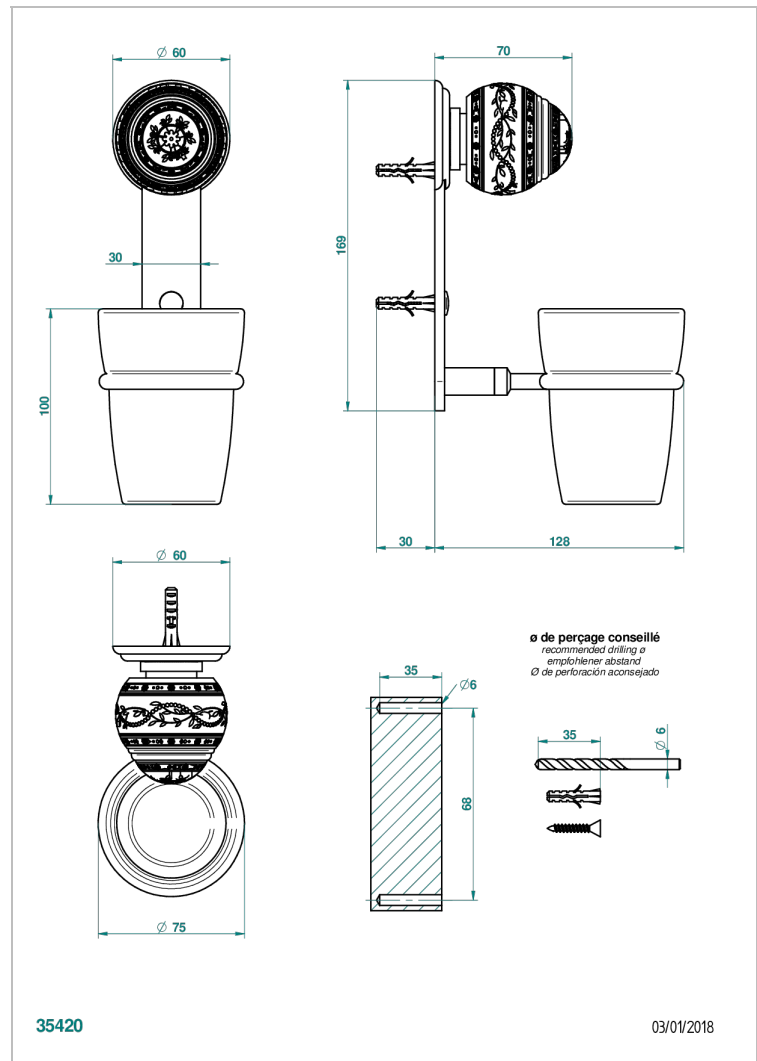

MARQUISE DECORACION EN PLATINO

A7G-536

Portavaso mural con vaso de cristal

THG[®]
PARIS

CARACTERÍSTICAS

- Marquise decoración en platino
- Portavaso mural con vaso de cristal

ACABADOS DISPONIBLES

Bronce claro - D01
Cerámica negra mate - D30
Cobre viejo mate - H07
Cromo - A02
Cromo / dorado - G02
Cromo mate - C02