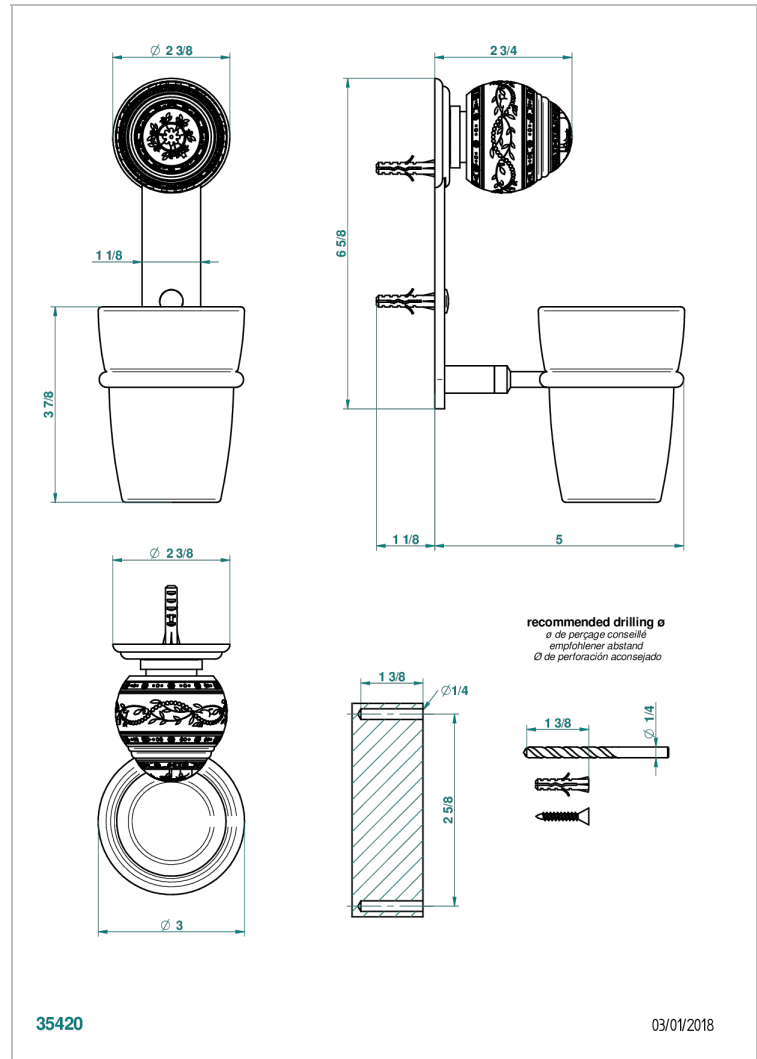

MARQUISE DECORACION EN PLATINO

A7G-536

Portavaso mural con vaso de cristal

THG[®]
PARIS

CARACTERÍSTICAS

- Marquise decoración en platino
- Portavaso mural con vaso de cristal

ACABADOS DISPONIBLES

Bronce claro - D01
Cerámica negra mate - D30
Cobre viejo mate - H07
Cromo - A02
Cromo / dorado - G02
Cromo mate - C02