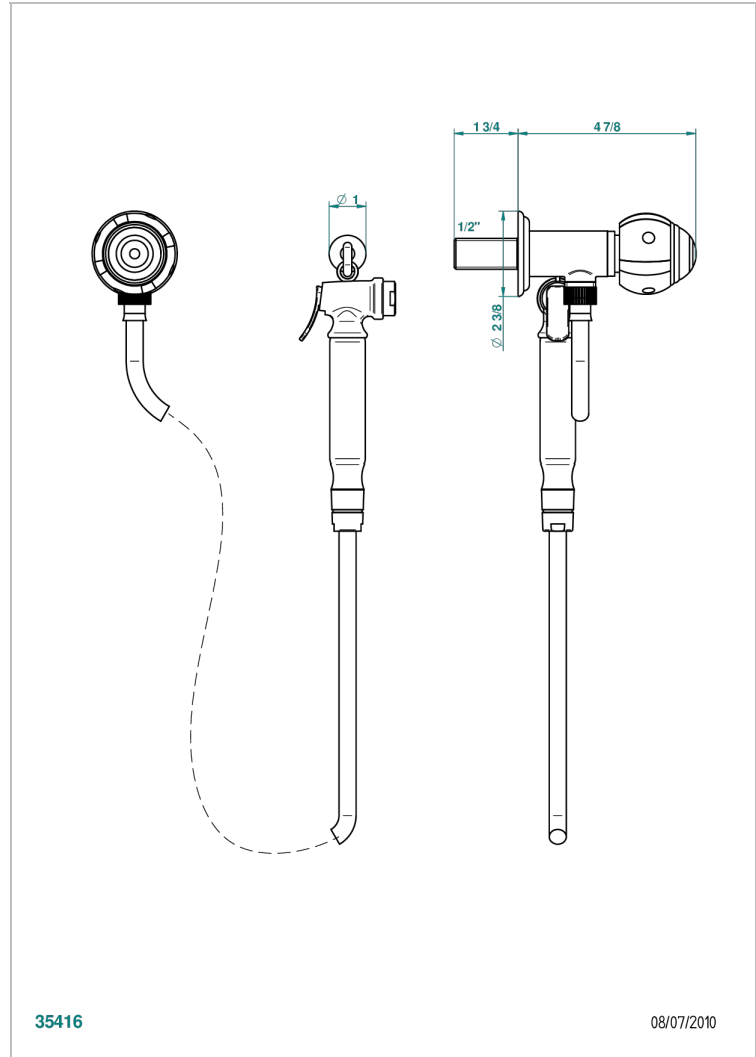

ITHAQUE DECORACION EN PLATINO

A7B-5840/8

THG[®]
PARIS

Conjunto higiénico con llave de paso, flexo reforzado 1m25, tele-ducha con gatillo y gancho.

35416

08/07/2010

CARACTERÍSTICAS

- ACS : 19ACCLY406

ESTÁNDAR

ESPECIFICACIONES TÉCNICAS

- Recommandé : 3 bars (max. 5 bars) - Advised : 43,5 psi (max. 72 psi)
- 9,5 l/min à 3 bars (2.5 gpm at 43.5 psi)

ACABADOS DISPONIBLES

Bronce claro - D01
Cerámica negra mate - D30
Cobre viejo mate - H07
Cromo - A02
Cromo / dorado - G02
Cromo mate - C02

Dorado - F01
Dorado mate - F07
Dorado pálido - F30
Dorado pálido mate (sin barniz) - F31
Níquel - B01
Níquel mate - C01

Níquel viejo - H28
Pvd blush - H62
Pvd blush mate - H60
Pvd color latón - H49
Pvd color latón mate - H50
Pvd color níquel - H55