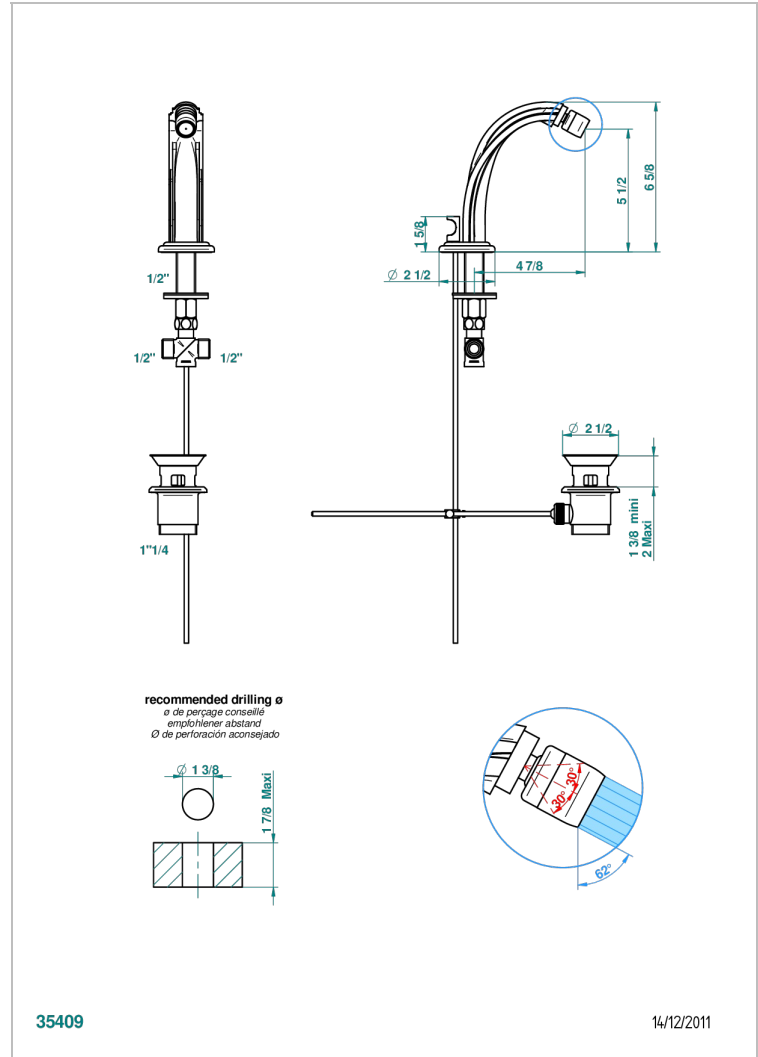

SUN DRAGON

U5D-2170/202

球形联轴节坐浴盆迷你喷嘴，带下水器

THG
PARIS

特色

- Sun Dragon
- 球形联轴节坐浴盆迷你喷嘴，带下水器

技术特征

- Recommandé : 3 bars (max. 5 bars) - Advised : 43,5 psi (max. 72 psi)
- 15 l/min à 3 bars (4 gpm at 43.5 psi)