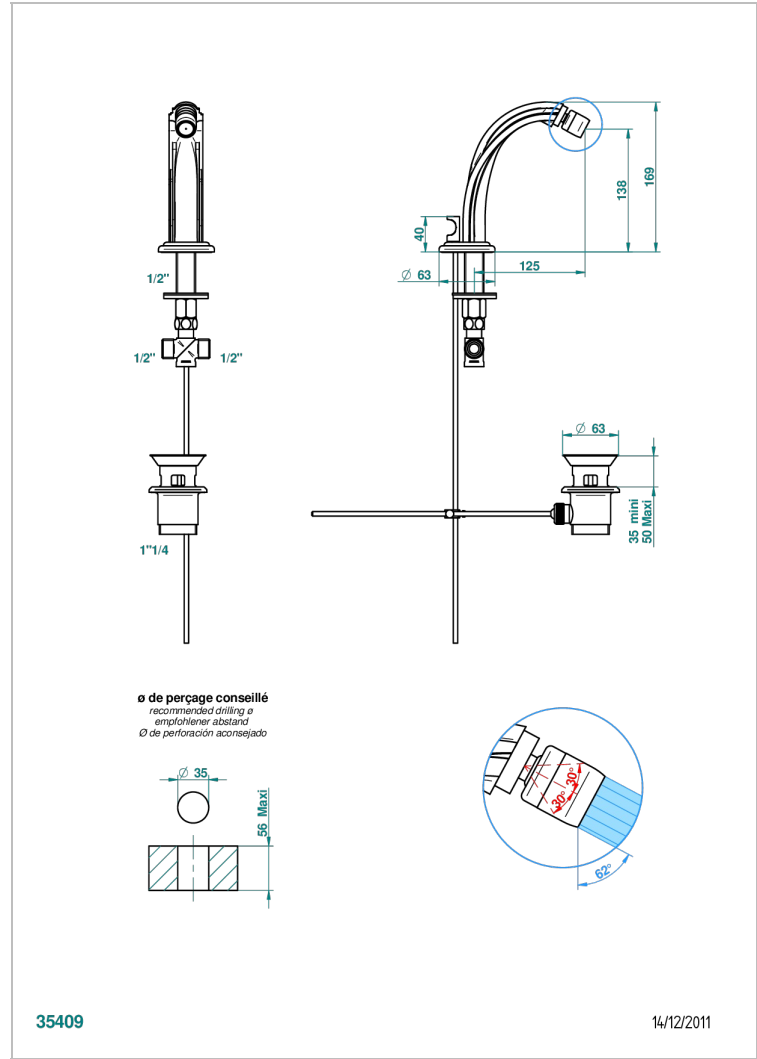

MANDARINE CRISTAL CLAIR SATINE

U1E-2170/202

Mini bec de bidet à rotule avec vidage

THG[®]
PARIS

CARACTÉRISTIQUES

- Mandarine Cristal clair satiné
- Mini bec de bidet à rotule avec vidage

SPECIFICATIONS TECHNIQUES

- Recommandé : 3 bars (max. 5 bars) - Advised : 43,5 psi (max. 72 psi)
- 15 l/min à 3 bars (4 gpm at 43.5 psi)

FINITIONS DISPONIBLES

Bronze clair - D01
Chromé - A02
Chromé / doré - G02
Chromé mat - C02
Doré brillant - F01
Doré mat - F07