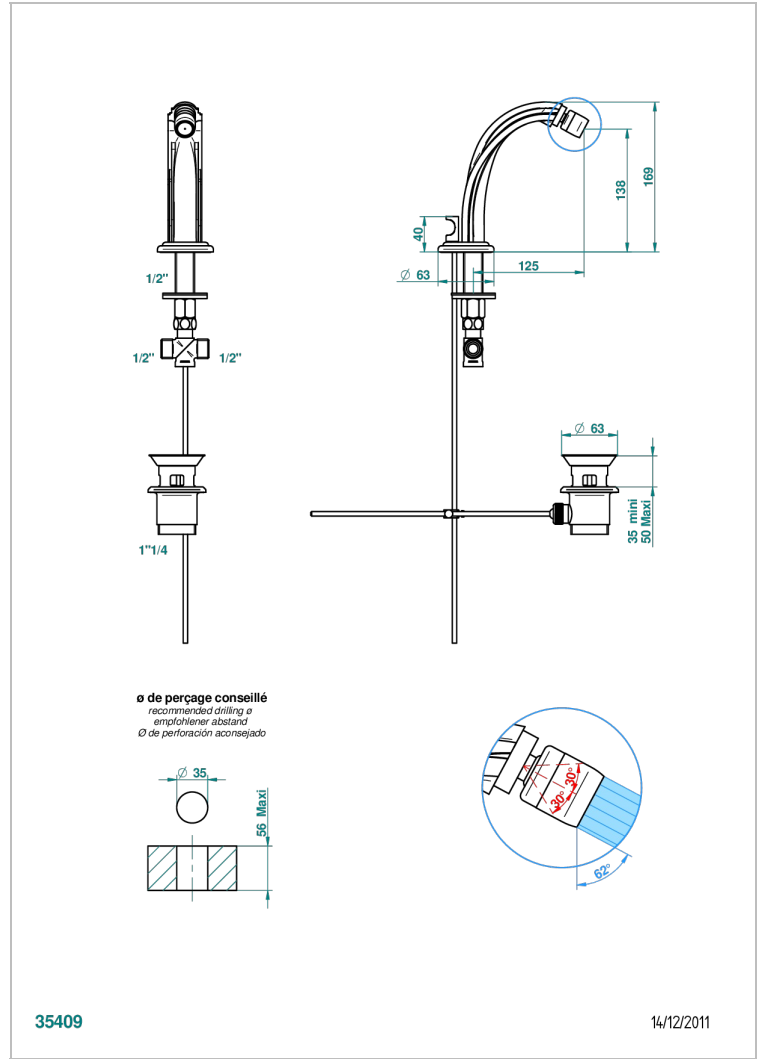

MANDARINE CRISTAL CLAIR SATINE

U1E-2170/202

Mini bec de bidet à rotule avec vidage

THG
PARIS

CARACTÉRISTIQUES

- Mandarine Cristal clair satiné
- Mini bec de bidet à rotule avec vidage

SPECIFICATIONS TECHNIQUES

- Recommandé : 3 bars (max. 5 bars) - Advised : 43,5 psi (max. 72 psi)
- 15 l/min à 3 bars (4 gpm at 43.5 psi)

FINITIONS DISPONIBLES

Bronze clair - D01
Chromé - A02
Chromé / doré - G02
Chromé mat - C02
Doré brillant - F01
Doré mat - F07