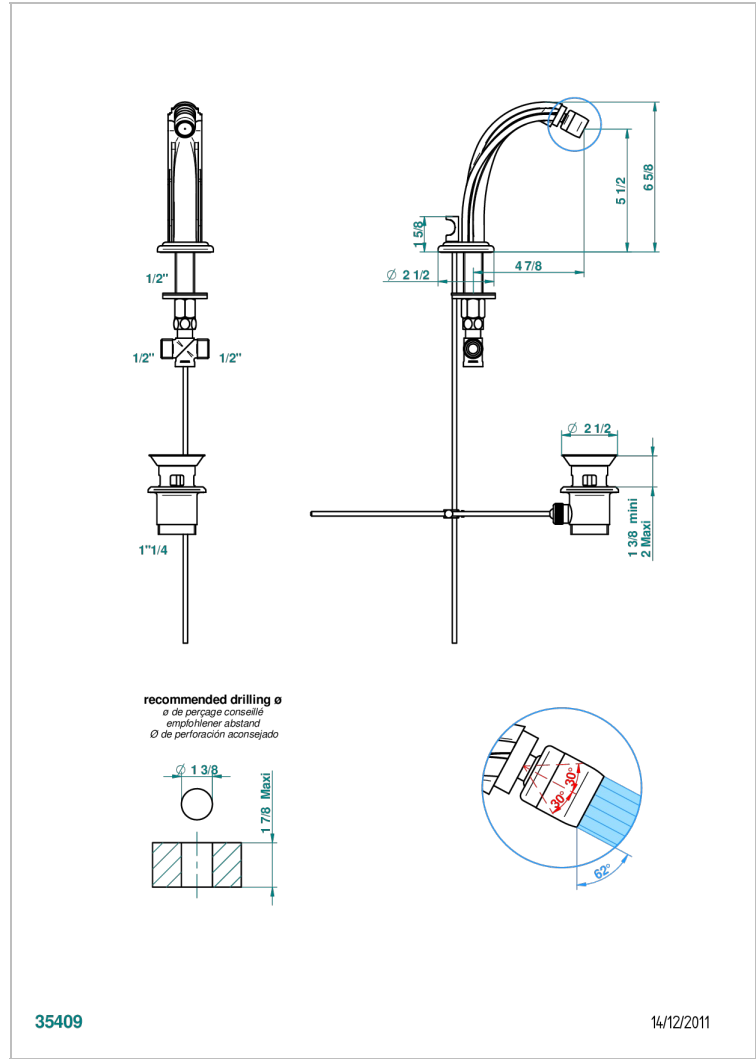

MANDARINE CRISTAL CLAIR SATINE

U1E-2170/202

Mini bec de bidet à rotule avec vidage

THG[®]
PARIS

35409

14/12/2011

CARACTÉRISTIQUES

- Mandarine Cristal clair satiné
- Mini bec de bidet à rotule avec vidage

SPÉCIFICATIONS TECHNIQUES

- Recommandé : 3 bars (max. 5 bars) - Advised : 43,5 psi (max. 72 psi)
- 15 l/min à 3 bars (4 gpm at 43.5 psi)

FINITIONS DISPONIBLES

Bronze clair - D01
Chromé - A02
Chromé / doré - G02
Chromé mat - C02
Doré brillant - F01
Doré mat - F07