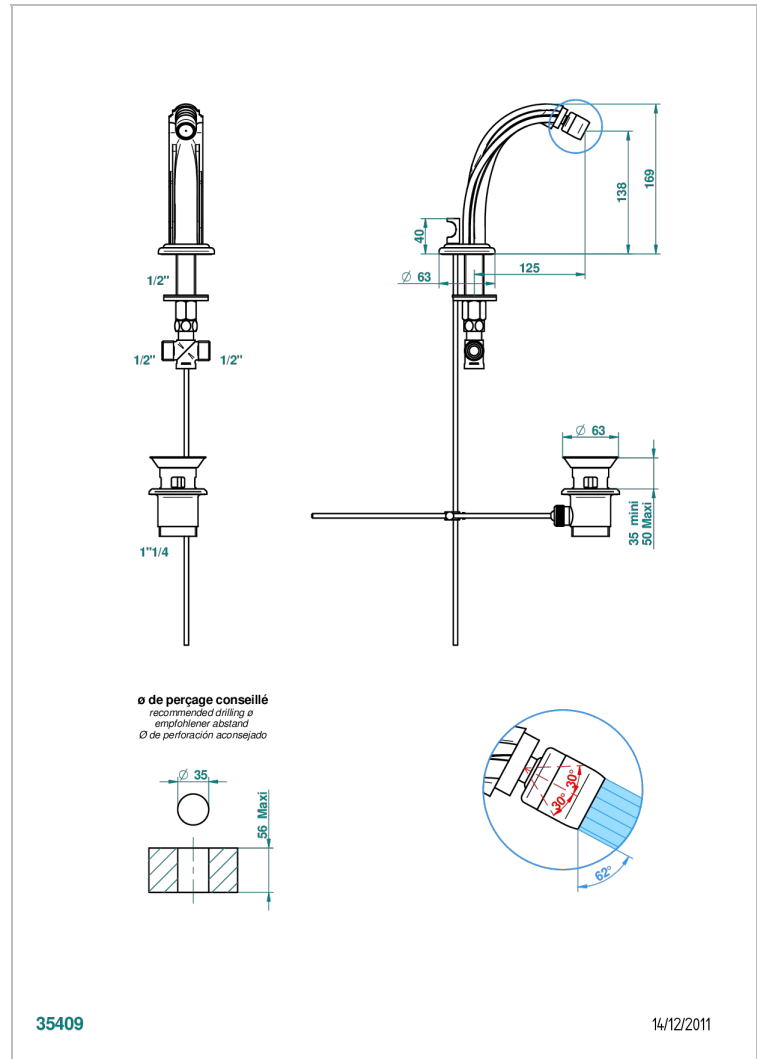

MANDARINE CRISTAL CLAIR SATINE

U1E-2170/202

Mini bec de bidet à rotule avec vidage

THG[®]
PARIS

CARACTÉRISTIQUES

- Mandarine Cristal clair satiné
- Mini bec de bidet à rotule avec vidage

SPECIFICATIONS TECHNIQUES

- Recommandé : 3 bars (max. 5 bars) - Advised : 43,5 psi (max. 72 psi)
- 15 l/min à 3 bars (4 gpm at 43.5 psi)

FINITIONS DISPONIBLES

Bronze clair - D01
Chromé - A02
Chromé / doré - G02
Chromé mat - C02
Doré brillant - F01
Doré mat - F07