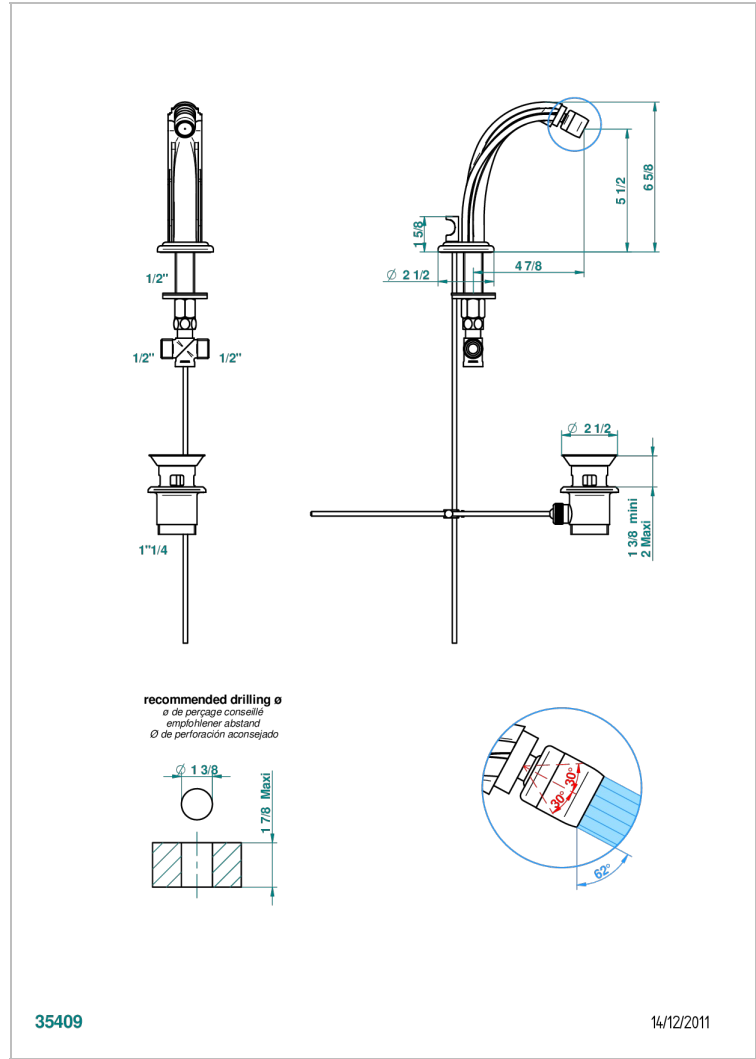

# MANDARINE CRISTAL CLAIR SATINE

U1E-2170/202

Mini bec de bidet à rotule avec vidage

THG<sup>®</sup>  
PARIS

35409

14/12/2011

## CARACTÉRISTIQUES

- Mandarine Cristal clair satiné
- Mini bec de bidet à rotule avec vidage