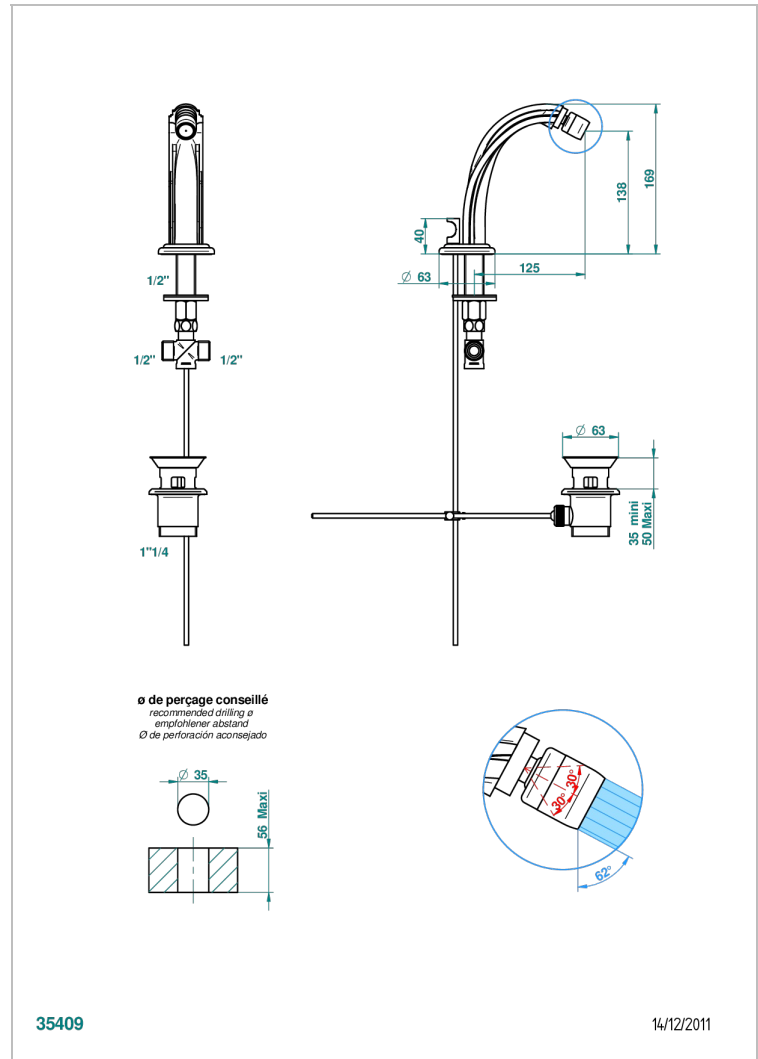

MANDARINE CRISTAL CLAIR SATINE

U1E-2170/202

Mini bec de bidet à rotule avec vidage

THG[®]
PARIS

CARACTÉRISTIQUES

- Mandarine Cristal clair satiné
- Mini bec de bidet à rotule avec vidage

SPÉCIFICATIONS TECHNIQUES

- Recommandé : 3 bars (max. 5 bars) - Advised : 43,5 psi (max. 72 psi)
- 15 l/min à 3 bars (4 gpm at 43.5 psi)

FINITIONS DISPONIBLES

Bronze clair - D01
Chromé - A02
Chromé / doré - G02
Chromé mat - C02
Doré brillant - F01
Doré mat - F07