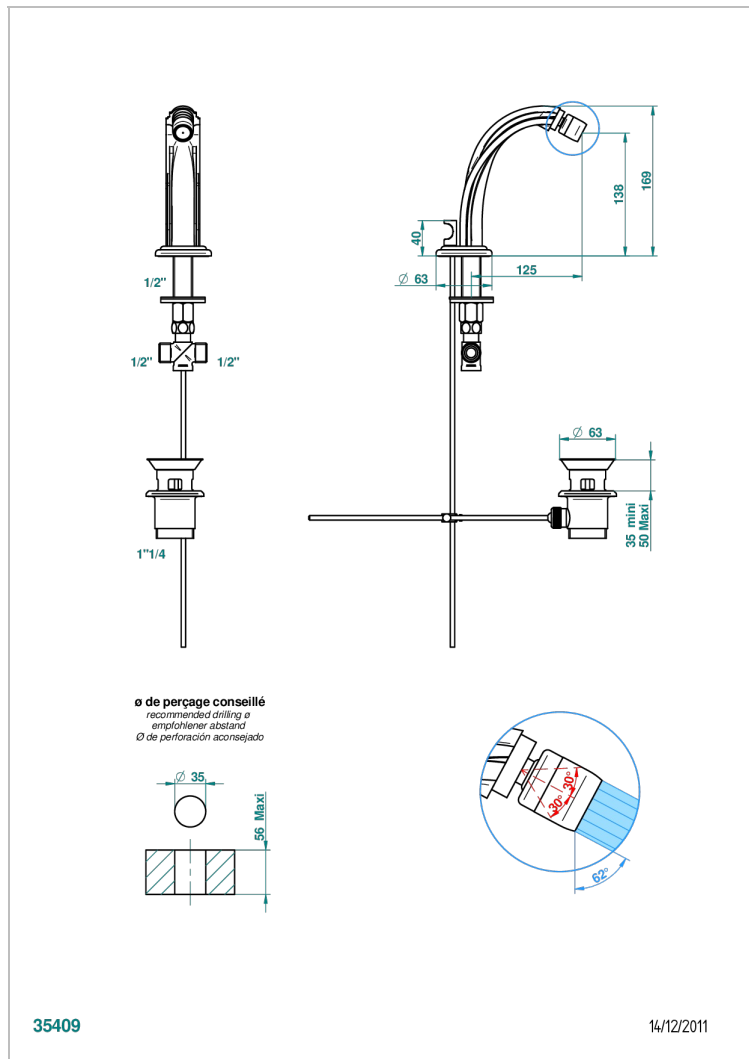

MANDARINE SATIN CRYSTAL

U1E-2170/202

THG
PARIS

球形联轴节坐浴盆迷你喷嘴，带下水器

特色

- Mandarin Satin crystal
- 球形联轴节坐浴盆迷你喷嘴，带下水器

技术特征

- Recommandé : 3 bars (max. 5 bars) - Advised : 43,5 psi (max. 72 psi)
- 15 l/min à 3 bars (4 gpm at 43.5 psi)

可选饰面

Black ceram - D30
Blush PVD - H62
Graphite PVD - H64
Matt Umber PVD - H67
Matt blush PVD - H60
Matt graphite PVD - H65

PVD哑光棕铜 - F34
PVD哑光金 - H53
PVD哑光铜 - H50
PVD哑光镍 - H56
PVD抛光铜 - H49
PVD棕铜 - F33

PVD金色 - H52
PVD镍 - H55
Umber PVD - H66
哑光复古铜 - H07
哑光浅金 - F31
哑光金 - F07

哑光铬 - C02
哑光镍 - C01
复古镍 - H28
抛光金 (24K金) - F01
抛光铬 - A02
抛光铬/抛光金 - G02

抛光镍 - B01
浅金 - F30
漆面铜 - D01