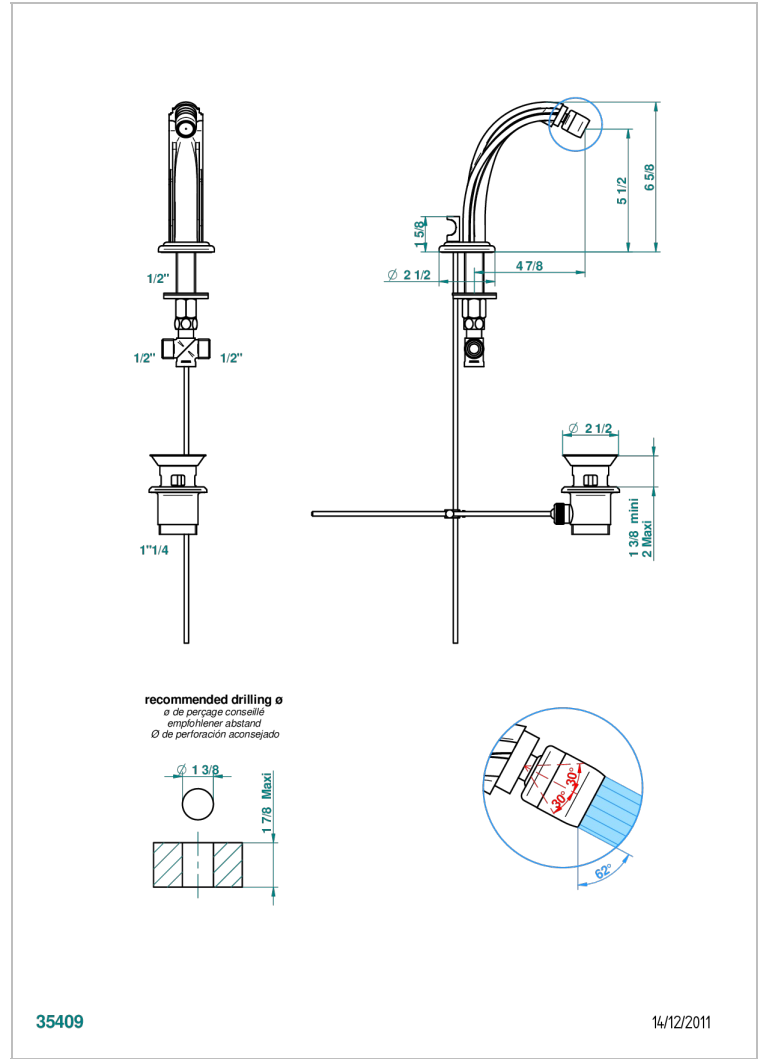

# MANDARINE CRISTAL CLAIR SATINE

U1E-2170/202

Mini bec de bidet à rotule avec vidage

THG<sup>®</sup>  
PARIS

## CARACTÉRISTIQUES

- Mandarine Cristal clair satiné
- Mini bec de bidet à rotule avec vidage