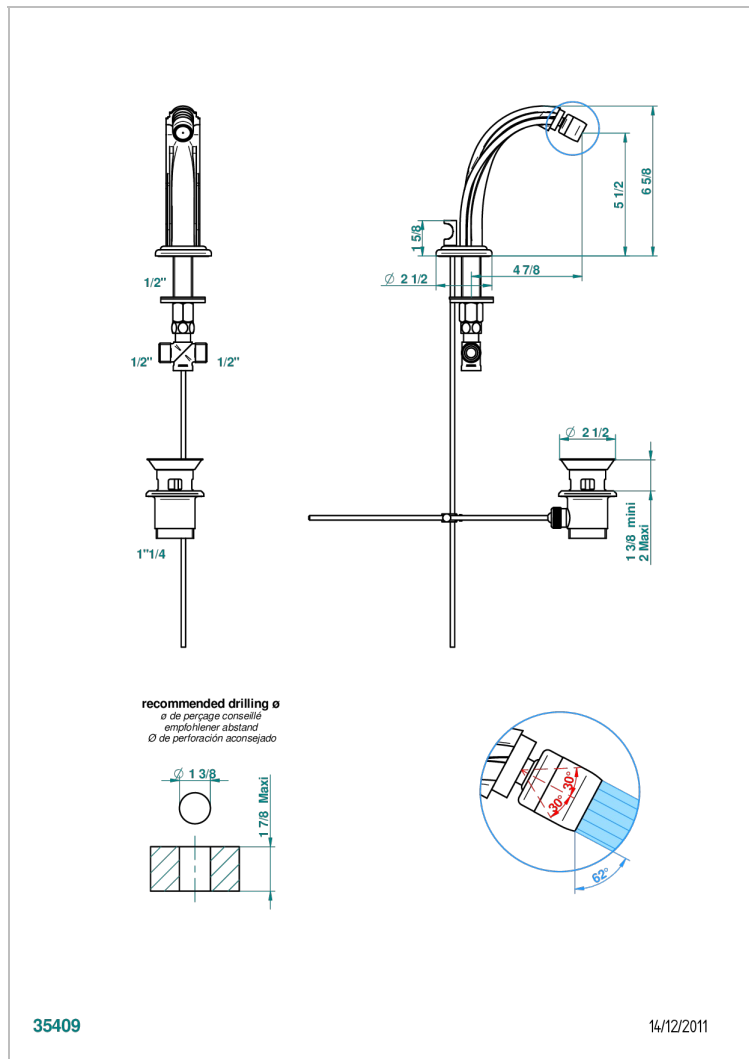

# MANDARINE SATIN CRYSTAL

U1E-2170/202

THG  
PARIS

球形联轴节坐浴盆迷你喷嘴，带下水器

35409

14/12/2011

## 特色

- Mandarin Satin crystal
- 球形联轴节坐浴盆迷你喷嘴，带下水器

## 技术特征

- Recommandé : 3 bars (max. 5 bars) - Advised : 43,5 psi (max. 72 psi)
- 15 l/min à 3 bars (4 gpm at 43.5 psi)