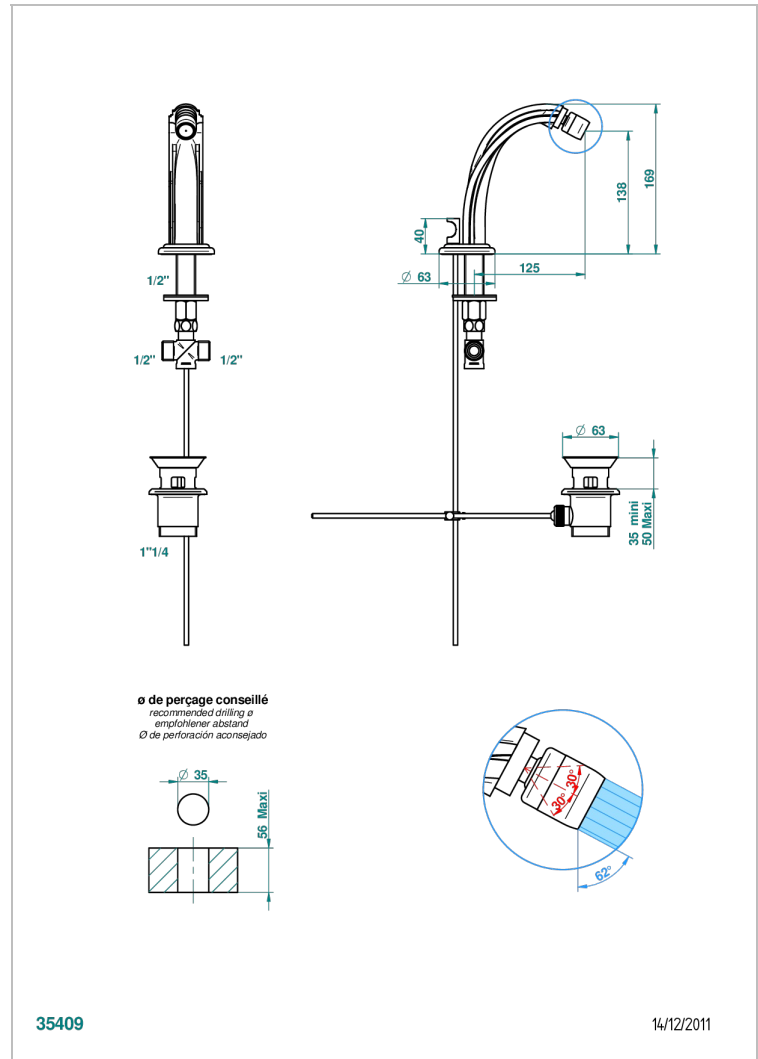

MANDARINE CRISTAL CLAIR

U1D-2170/202

Mini bec de bidet à rotule avec vidage

THG[®]
PARIS

CARACTÉRISTIQUES

- Mandarine Cristal clair
- Mini bec de bidet à rotule avec vidage

SPÉCIFICATIONS TECHNIQUES

- Recommandé : 3 bars (max. 5 bars) - Advised : 43,5 psi (max. 72 psi)
- 15 l/min à 3 bars (4 gpm at 43.5 psi)