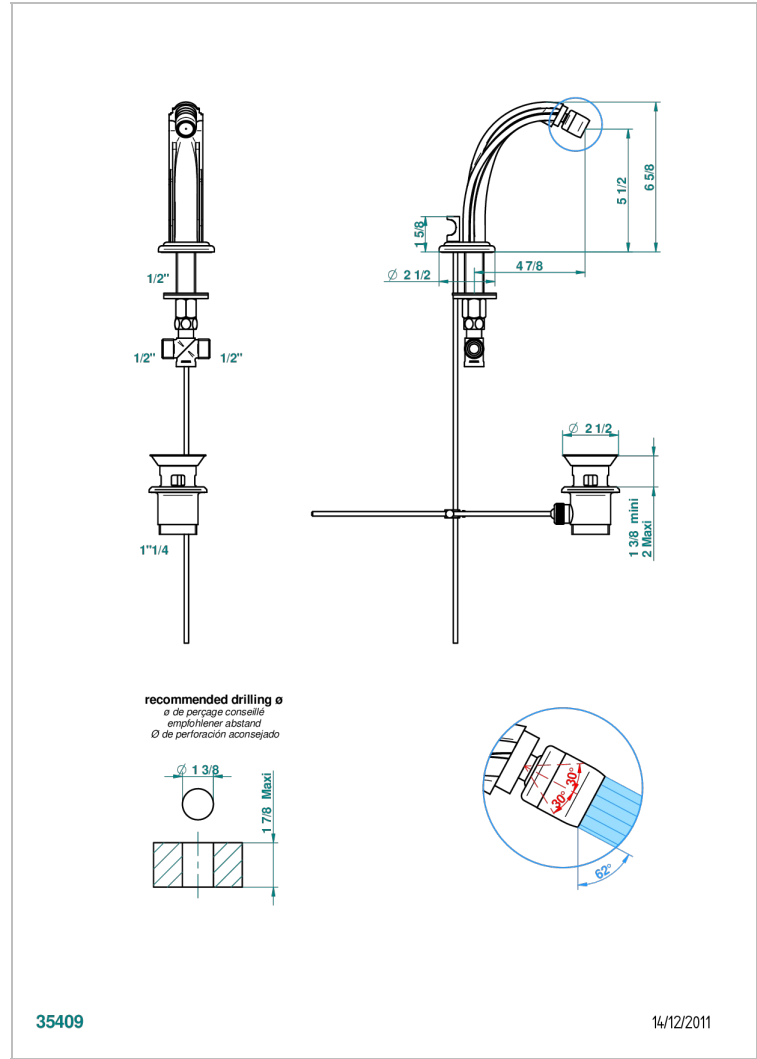

# MANDARINE CRISTAL CLAIR

UID-2170/202

Mini bec de bidet à rotule avec vidage

THG<sup>®</sup>  
PARIS

## CARACTÉRISTIQUES

- Mandarine Cristal clair
- Mini bec de bidet à rotule avec vidage