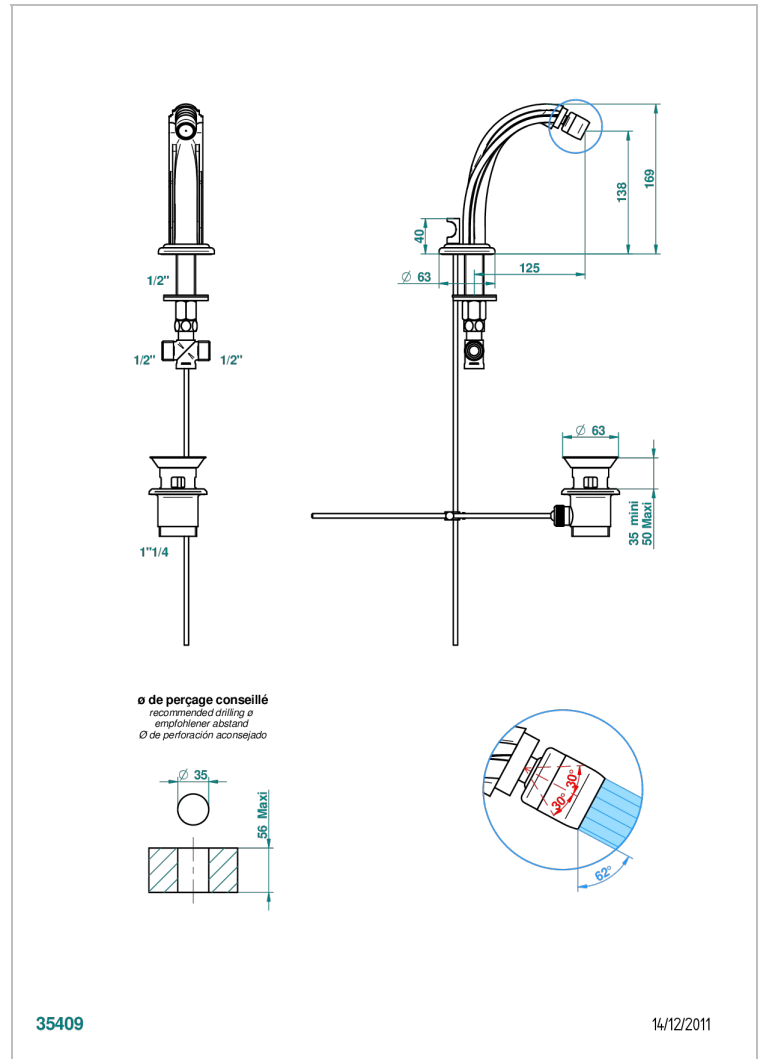

MANDARINE CRISTAL CLAIR

U1D-2170/202

Mini bec de bidet à rotule avec vidage

THG[®]
PARIS

35409

14/12/2011

CARACTÉRISTIQUES

- Mandarine Cristal clair
- Mini bec de bidet à rotule avec vidage

SPÉCIFICATIONS TECHNIQUES

- Recommandé : 3 bars (max. 5 bars) - Advised : 43,5 psi (max. 72 psi)
- 15 l/min à 3 bars (4 gpm at 43.5 psi)

FINITIONS DISPONIBLES

Bronze clair - D01
Chromé - A02
Chromé / doré - G02
Chromé mat - C02
Doré brillant - F01
Doré mat - F07