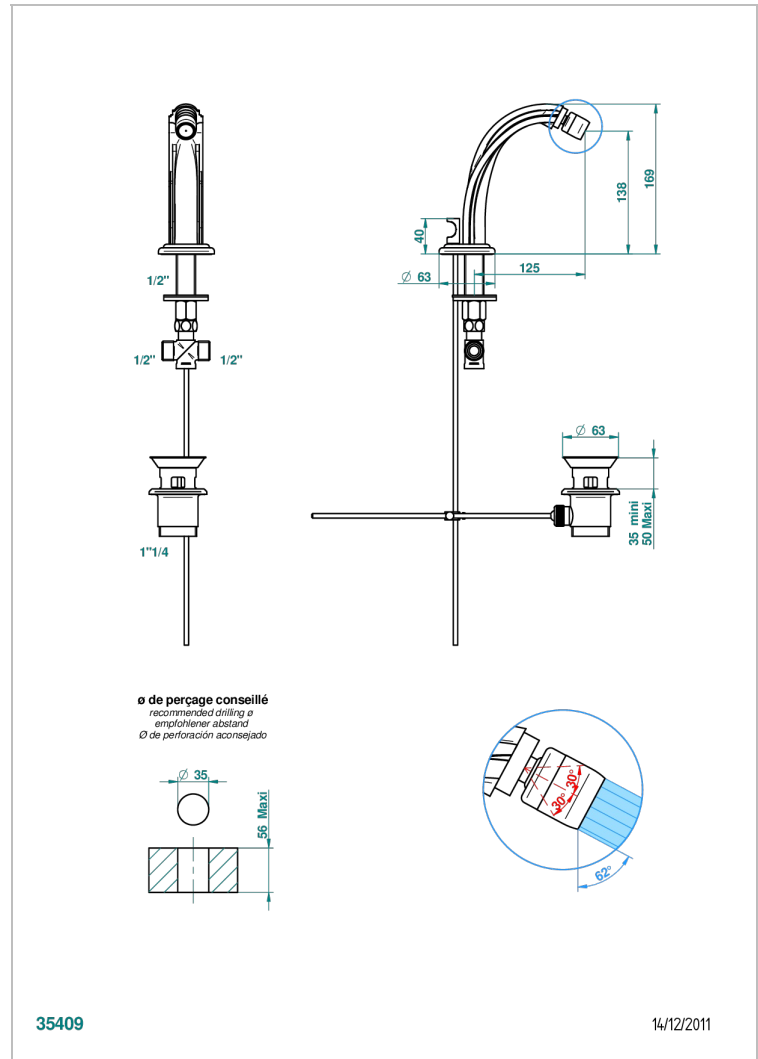

# MANDARINE CRISTAL CLAIR

U1D-2170/202

Mini bec de bidet à rotule avec vidage

THG<sup>®</sup>  
PARIS

## CARACTÉRISTIQUES

- Mandarine Cristal clair
- Mini bec de bidet à rotule avec vidage