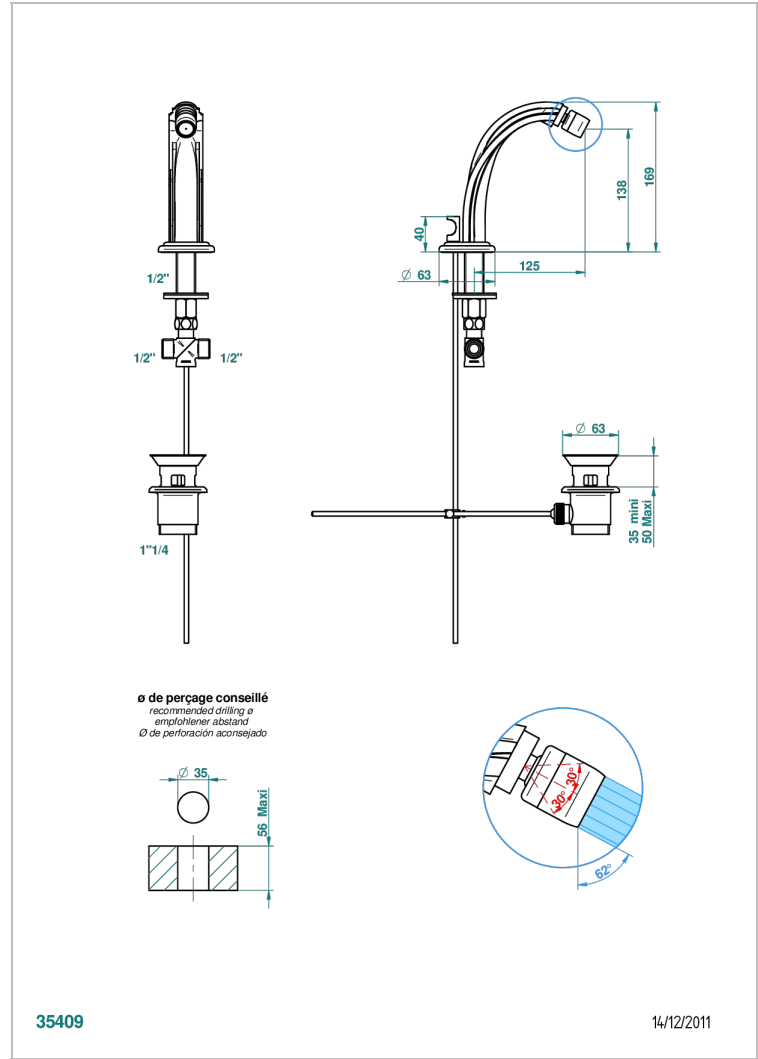

MANDARINE CRISTAL CLAIR

U1D-2170/202

Mini bec de bidet à rotule avec vidage

THG[®]
PARIS

CARACTÉRISTIQUES

- Mandarine Cristal clair
- Mini bec de bidet à rotule avec vidage

SPÉCIFICATIONS TECHNIQUES

- Recommandé : 3 bars (max. 5 bars) - Advised : 43,5 psi (max. 72 psi)
- 15 l/min à 3 bars (4 gpm at 43.5 psi)