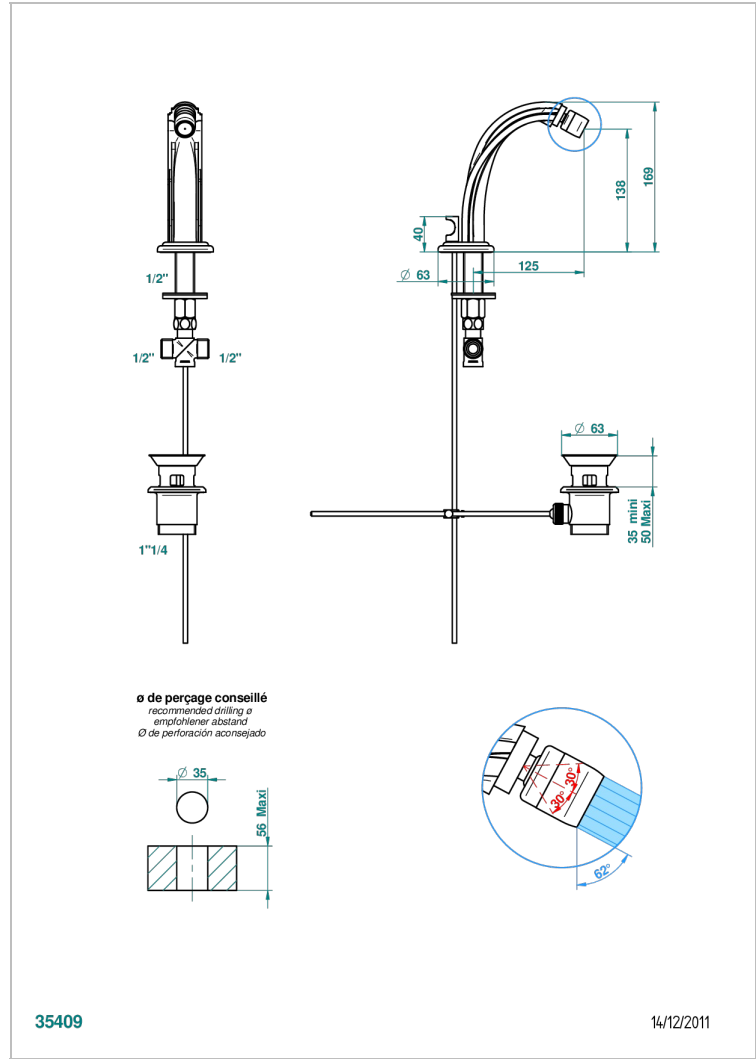

# MANDARINE CLEAR CRYSTAL

UID-2170/202

球形联轴节坐浴盆迷你喷嘴，带下水器

THG<sup>®</sup>  
PARIS

## 特色

- Mandarin Clear crystal
- 球形联轴节坐浴盆迷你喷嘴，带下水器

## 技术特征

- Recommandé : 3 bars (max. 5 bars) - Advised : 43,5 psi (max. 72 psi)
- 15 l/min à 3 bars (4 gpm at 43.5 psi)