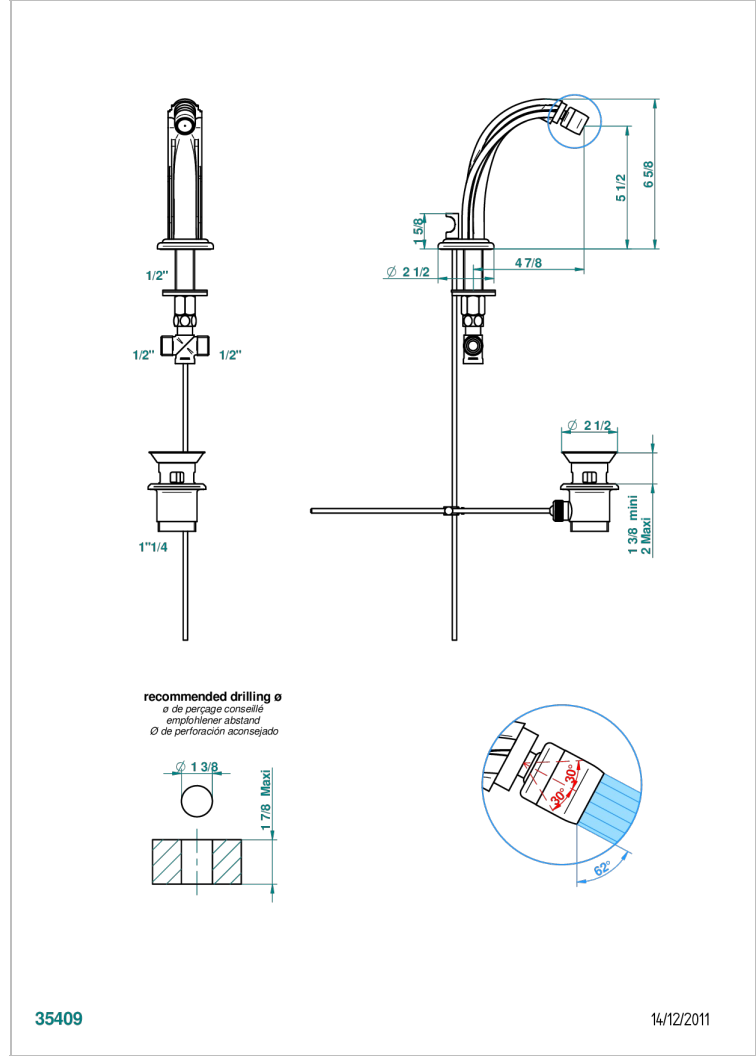

MANDARINE CLEAR CRYSTAL

UID-2170/202

球形联轴节坐浴盆迷你喷嘴，带下水器

THG
PARIS

特色

- Mandarine Clear crystal
- 球形联轴节坐浴盆迷你喷嘴，带下水器

技术特征

- Recommandé : 3 bars (max. 5 bars) - Advised : 43,5 psi (max. 72 psi)
- 15 l/min à 3 bars (4 gpm at 43.5 psi)