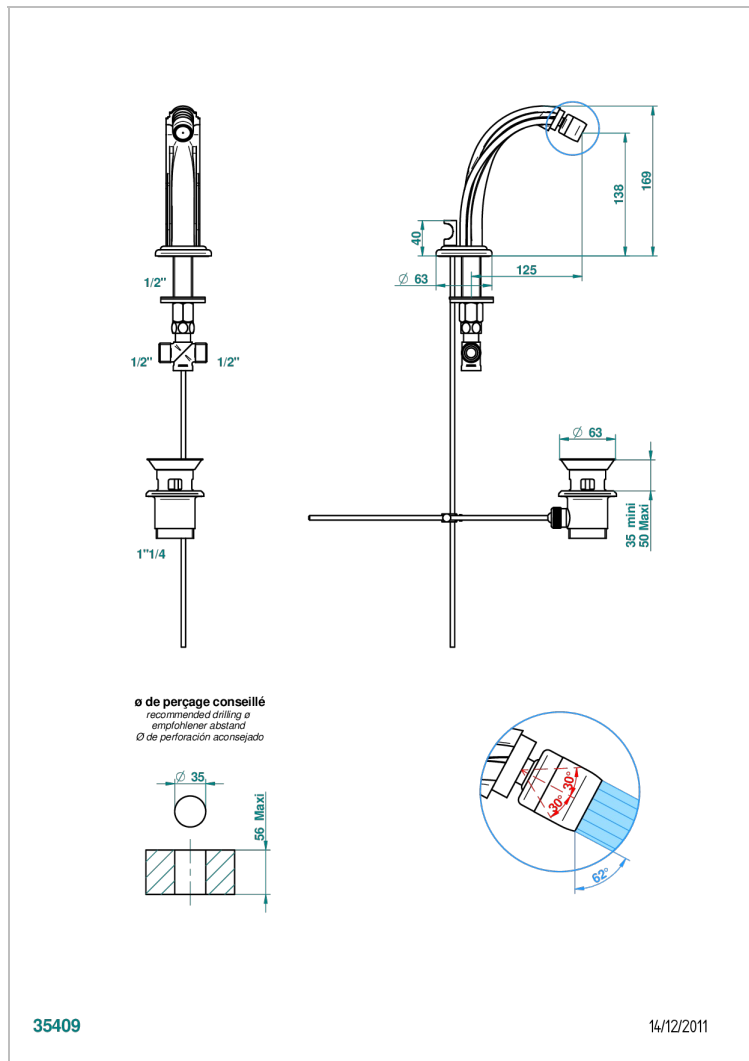

ITHAQUE PLATINUM DECOR

A7B-2170/202

球形联轴节坐浴盆迷你喷嘴，带下水器

THG[®]
PARIS

特色

- Ithaque Platinum decor
- 球形联轴节坐浴盆迷你喷嘴，带下水器

技术特征

- Recommandé : 3 bars (max. 5 bars) - Advised : 43,5 psi (max. 72 psi)
- 15 l/min à 3 bars (4 gpm at 43.5 psi)

可选饰面

Black ceram - D30
Blush PVD - H62
Graphite PVD - H64
Matt Umber PVD - H67
Matt blush PVD - H60
Matt graphite PVD - H65

PVD哑光棕铜 - F34
PVD哑光金 - H53
PVD哑光铜 - H50
PVD哑光镍 - H56
PVD抛光铜 - H49
PVD棕铜 - F33

PVD金色 - H52
PVD镍 - H55
Umber PVD - H66
哑光复古铜 - H07
哑光浅金 - F31
哑光金 - F07

哑光铬 - C02
哑光镍 - C01
复古镍 - H28
抛光金 (24K金) - F01
抛光铬 - A02
抛光铬/抛光金 - G02

抛光镍 - B01
浅金 - F30
漆面铜 - D01