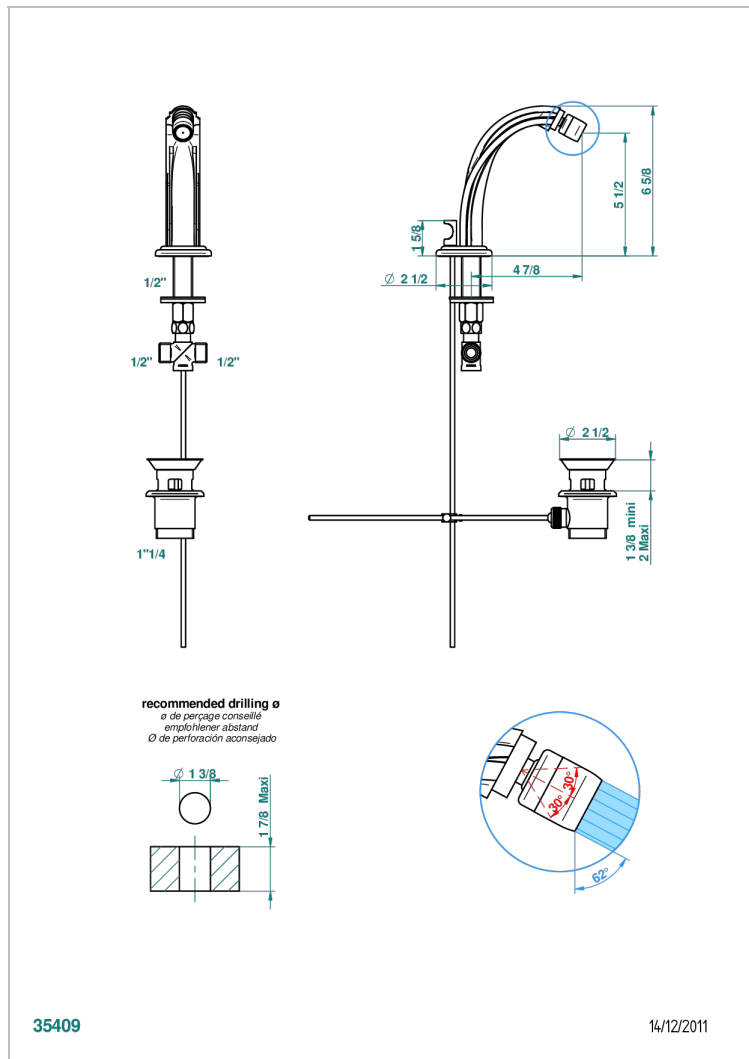

ITHAQUE С ПЛАТИНОВЫМ ДЕКОРОМ

A7B-2170/202

Излив для биде с поворотным аэратором и донным клапаном

THG[®]
PARIS

ХАРАКТЕРИСТИКИ

- Ithaque с платиновым декором
- Излив для биде с поворотным аэратором и донным клапаном

ТЕХНИЧЕСКИЕ ХАРАКТЕРИСТИКИ

- Recommandé : 3 bars (max. 5 bars) - Advised : 43,5 psi (max. 72 psi)
- 15 l/min à 3 bars (4 gpm at 43.5 psi)

ДОСТУПНЫЕ ВАРИАНТЫ ПОКРЫТИЙ

Black ceram - D30
 Blush PVD - H62
 Graphite PVD - H64
 Matt Umber PVD - H67
 Matt blush PVD - H60
 Matt graphite PVD - H65