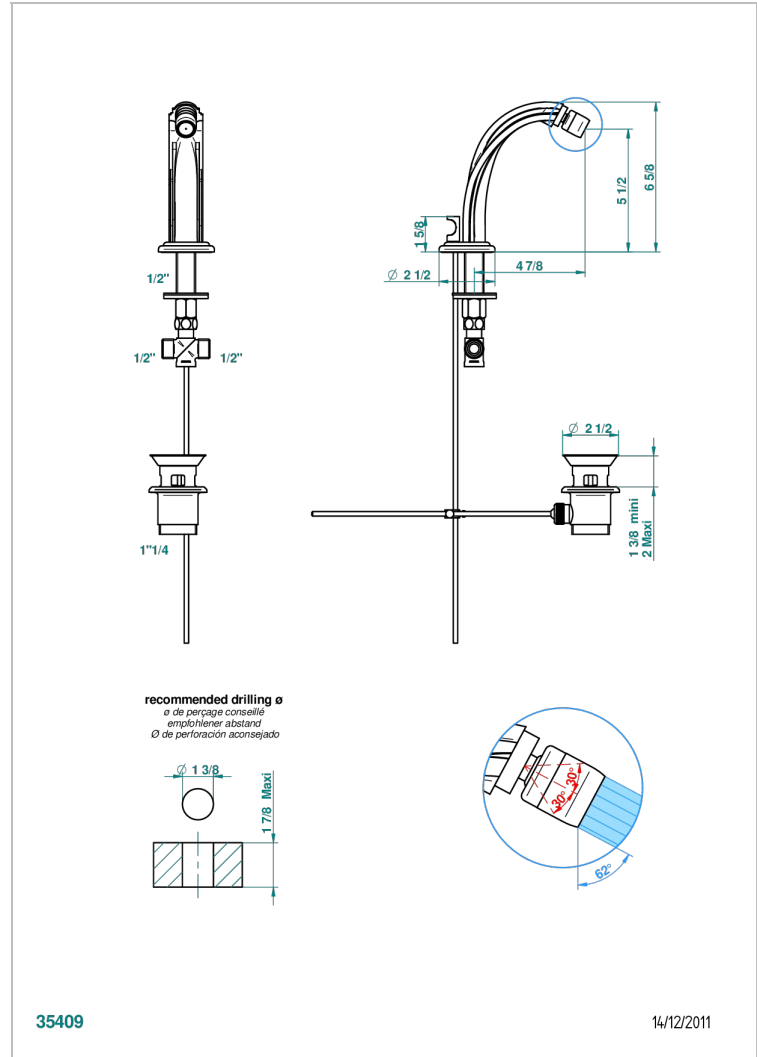

ITHAQUE PLATINUM DECOR

A7B-2170/202

球形联轴节坐浴盆迷你喷嘴，带下水器

THG
PARIS

特色

- Ithaque Platinum decor
- 球形联轴节坐浴盆迷你喷嘴，带下水器

技术特征

- Recommandé : 3 bars (max. 5 bars) - Advised : 43,5 psi (max. 72 psi)
- 15 l/min à 3 bars (4 gpm at 43.5 psi)